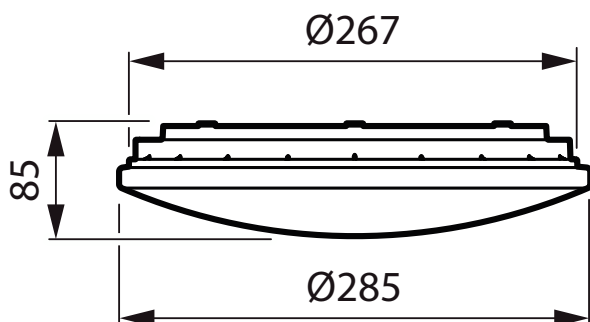

Schválenie a použitie

Krytie IP	IP44 [Ochrana pred dotykem káblom a odolnosť proti ostriekaniu]

Kód krytia IP (mechanický náraz)	IK03 [0,3 J]
Hodnotenie trvalej udržateľnosti	-
Trieda ochrany IEC	Bezpečnostná trieda II

Počiatkový výkon (súlud s požiadavkami IEC)

Tolerancia svetelného toku	+/-10%
Počiatková chromatickosť	(0.38, 0.38) SDCM ≤5
Tolerancia spotreby	+/-10%

Výkon v priebehu času (súlud s požiadavkami IEC)

Poruchovosť napájača pri 5 000 h	0,005 %
Poruchovosť ovládacieho predradníka pri strednej užitočnej životnosti 50 000 h	2,24 %
Udržiavaný svetelný tok pri strednej užitočnej životnosti* 50 000 h	L70

Podmienky použitia

Teplota okolia pri výkone Tq	25 °C
Maximálna úroveň stmievania	Nevzťahuje sa na zariadenie
Vhodné pre náhodné prepínanie	Nevzťahuje sa na zariadenie

Údaje o produkte

Objednávkový názov produktu	WL060V LED11S/840 PSU II WH
Úplný názov produktu	WL060V LED11S/840 PSU II WH
Úplný kód produktu	871016333910899
Objednávkový kód	33910899
Č. materiálu (12NC)	911401802180
Čitateľ – množstvo kusov v balení	1
EAN/UPC – produkt/puzdro	8710163339108
Čitateľ – počet balení v krabici	5
EAN/UPC – balenie	8710163339160

Rozmerový obrázok