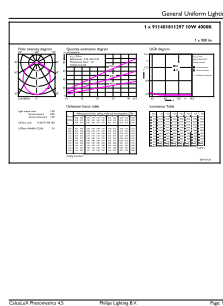

General uniform lighting - DN027B LED9/NW D125 RD

Фотометрические данные