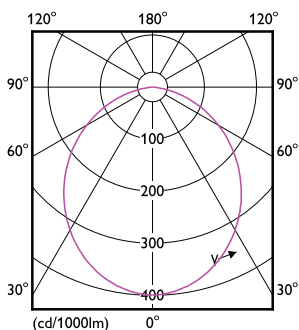

Фотометрические данные

Light Distribution Diagram - DN027B LED9/NW D125 RD