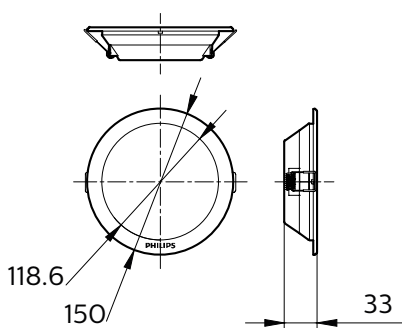

Системы управления и регулировка яркости света	
Возможность диммирования	Нет
Драйвер/блок питания/трансформатор	Источник питания (Вкл./Выкл.)

Механические компоненты и корпус	
Материал корпуса	Пластмасса
Материал отражателя	Поликарбонат
Оптический материал	Поликарбонат
Цвет корпуса	Белый
Общая длина	33 мм
Общая ширина	33 мм
Общая высота	33 мм
Общий диаметр	150 мм
Размеры (высота x ширина x глубина)	33 x 33 x 33 mm

Чертеж размеров

Фотометрические данные

Light Distribution Diagram - DN027B LED9/NW D125 RD

General uniform lighting - DN027B LED9/NW D125 RD