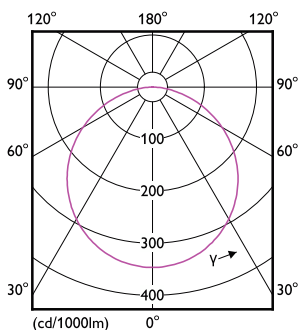

Фотометрические данные

Light Distribution Diagram - DN027B LED12/NW L150 SQ