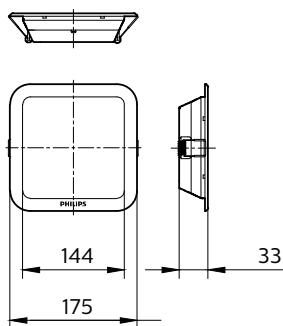

Системы управления и регулировка яркости света	
Возможность диммирования	Нет
Драйвер/блок питания/трансформатор	Источник питания (Вкл./Выкл.)

Механические компоненты и корпус	
Материал корпуса	Пластмасса
Материал отражателя	Поликарбонат
Оптический материал	Поликарбонат
Цвет корпуса	Белый
Общая длина	175 мм
Общая ширина	175 мм
Общая высота	33 мм
Общий диаметр	225 мм
Размеры (высота x ширина x глубина)	33 x 175 x 175 mm

Чертеж размеров

Фотометрические данные

Light Distribution Diagram - DN027B LED12/NW L150 SQ

General uniform lighting - DN027B LED12/NW L150 SQ