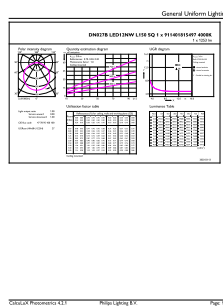

General uniform lighting - DN027B LED12/NW L150 SQ

Фотометрические данные