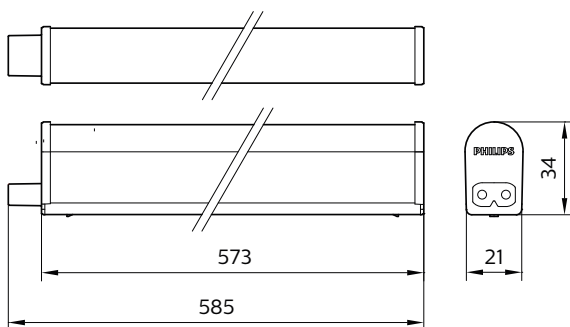

Механические компоненты и корпус

Материал корпуса	Полиамид
Оптический материал	Поликарбонат
Материал оптической крышки	Полиамид
Материал фиксации	Сталь
Цвет корпуса	Белый
Покрытие оптической крышки	Прозрачный
Общая длина	585 мм
Общая ширина	21 мм
Общая высота	34,2 мм
Размеры (высота x ширина x глубина)	34 x 21 x 585 мм

Соответствие требованиям и область применения

Код защиты от проникновения (IP)	IP20 [Защита пальцев]
Код степени защиты от механических воздействий	IK00 [Без защиты]
Класс защиты IEC	Класс безопасности II

Первоначальная производительность (соответствие МЭК)

Допустимая погрешность светового потока	+/-10%
Начальная цветность	SDCM<7
Допустимое значение потребляемой мощности	+/-10%

Производительность со временем (соответствие МЭК)

Медианный полезный срок службы L70B50	20 000 часов

Условия эксплуатации

Максимальный уровень диммирования	Не применимо

Данные об изделии

Название продукта для заказа	BN068C LED6/NW L600 G2
Полное название продукта	BN068C LED6/NW L600 G2
Полный код продукта	911401818897
Код заказа	911401818897
Материал № (12NC)	911401818897
Нумератор — количество на упаковку	1
EAN/UPC — продукт/короб	8710163310428
Нумератор — упаковок на внешний короб	24
EAN/UPC — короб	8710163310725

Чертеж размеров