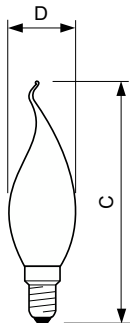

Deco Candle Swan-Neck BXS35

Deco 40W E14 230V BXS35 CL 1CT/4X5F

Специальные декоративные лампы, выполненные в форме "свечи на ветру"

Данные о продукции

Общая информация	
Цоколь	E14 [E14]
Рабочее положение	S90 [Стоячее +/- 90° или цоколем вниз (BDH)]
Номинальный срок службы	1 000 часов
Срок службы (часов)	1 000 часов
Осветительная технология	Incandescent

Технические характеристики освещения	
Светоотдача	370 лм
Коэффициент цветопередачи (CRI)	100

Эксплуатационные и электрические характеристики	
Энергопотребление	40 В
Время включения (ном.)	0,0 с
Напряжение (ном.)	230 Вт
Напряжение (ном.)	230 Вт

Системы управления и регулировка яркости света	
Возможность диммирования	Да

Механические компоненты и корпус	
Финишная обработка колбы	Прозрачный
Форма колбы	BXS35 [BXS 35 мм]

Данные об изделии	
Название продукта для заказа	Deco 40W E14 230V BXS35 CL 1CT/4X5F
Полное название продукта	Deco 40W E14 230V BXS35 CL 1CT/4X5F
Полный код продукта	871150017580938
Код заказа	921476844213
Материал № (12NC)	921476844213
Нумератор — количество на упаковку	1
EAN/UPC — продукт/короб	8711500175809
Нумератор — упаковок на внешний короб	20
EAN/UPC — короб	8711500331724

Deco Candle Swan-Neck BXS35

Чертеж размеров

Product	D	C (max)
Deco 40W E14 230V BXS35 CL 1CT/4X5F	35 мм	125 мм