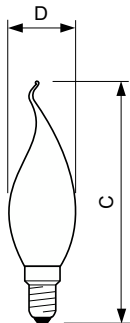

Системы управления и регулировка яркости света	
Возможность диммирования	Да

Механические компоненты и корпус	
Финишная обработка колбы	Матовый
Форма колбы	BXS35 [BXS 35 мм]

Данные об изделии	
Название продукта для заказа	Deco 40W E14 230V BXS35 FR 1CT/4X5F
Полное название продукта	Deco 40W E14 230V BXS35 FR 1CT/4X5F
Полный код продукта	871150017535938
Код заказа	921476944218
Материал № (12NC)	921476944218
Нумератор — количество на упаковку	1
EAN/UPC — продукт/короб	8711500175359
Нумератор — упаковок на внешний короб	20
EAN/UPC — короб	8711500331731

### Чертеж размеров

Product	D	C (max)
Deco 40W E14 230V BXS35 FR 1CT/4X5F	35 мм	125 мм