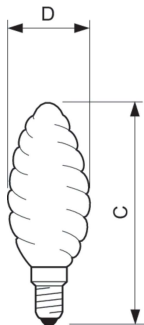

# Deco Candle Twisted BW-shape clear

## Deco 40W E14 230V BW35 CL 1CT/4X5F

Фигурные лампы из прозрачного стекла с вакуумной или газонаполненной колбой и цоколем типа E, выполненные в форме витой свечи

Механические компоненты и корпус	
Финишная обработка колбы	Прозрачный
Форма колбы	BW35 [BW 35 мм]
Данные об изделии	
Название продукта для заказа	Deco 40W E14 230V BW35 CL 1CT/4X5F
Полное название продукта	Deco 40W E14 230V BW35 CL 1CT/4X5F
Полный код продукта	871150001165738
Код заказа	921494144216
Материал № (12NC)	921494144216
Нумератор — количество на упаковку	1
EAN/UPC — продукт/короб	8711500011657
Нумератор — упаковок на внешний короб	20
EAN/UPC — короб	8711500369703

### Чертеж размеров

Product	D	C (max)
Deco 40W E14 230V BW35 CL 1CT/4X5F	35 мм	100 мм