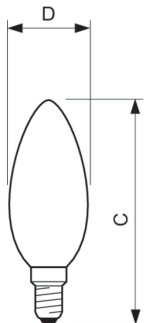

Softone Candle B35

Soft 60W E14 230V B35 WH 1CT/10X10F

Лампы Softone, выполненные в форме свечи

Данные о продукции

Общая информация	
Цоколь	E14 [E14]
Рабочее положение	S90 [Стоячее +/- 90° или цоколем вниз (BDH)]
Номинальный срок службы	1 000 часов
Срок службы (часов)	1 000 часов
Осветительная технология	Incandescent

Системы управления и регулировка яркости света	
Возможность диммирования	Да

Механические компоненты и корпус	
Финишная обработка колбы	Мягкий белый
Форма колбы	B35 [B 35 мм]

Данные об изделии	
Название продукта для заказа	Soft 60W E14 230V B35 WH 1CT/10X10F
Полное название продукта	Soft 60W E14 230V B35 WH 1CT/10X10F
Полный код продукта	871150003417550
Код заказа	921501244204
Материал № (12NC)	921501244204
Нумератор — количество на упаковку	1
EAN/UPC — продукт/короб	8711500034175
Нумератор — упаковок на внешний короб	100
EAN/UPC — короб	8711500113931

Softone Candle B35

Чертеж размеров

Product	D	C (max)
Soft 60W E14 230V B35 WH 1CT/10X10F	35 мм	100 мм