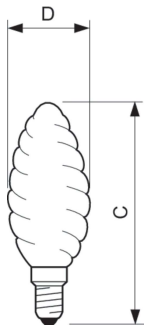

Deco Candle Twisted BW-shape clear

Deco 60W E14 230V BW35 CL 1CT/4X5F

Фигурные лампы из прозрачного стекла с вакуумной или газонаполненной колбой и цоколем типа E, выполненные в форме витой свечи

Данные о продукции

Общая информация	
Цоколь	E14 [E14]
Рабочее положение	S90 [Стоячее +/- 90° или цоколем вниз (BDH)]
Номинальный срок службы	1 000 часов
Срок службы (часов)	1 000 часов
Осветительная технология	Incandescent
Технические характеристики освещения	
Светоотдача	655 лм
Коэффициент цветопередачи (CRI)	100
Эксплуатационные и электрические характеристики	
Энергопотребление	60 В
Напряжение (ном.)	230 Вт
Напряжение (ном.)	230 Вт
Системы управления и регулировка яркости света	
Возможность диммирования	Да

Механические компоненты и корпус	
Финишная обработка колбы	Прозрачный
Форма колбы	BW35 [BW 35 мм]
Данные об изделии	
Название продукта для заказа	Deco 60W E14 230V BW35 CL 1CT/4X5F
Полное название продукта	Deco 60W E14 230V BW35 CL 1CT/4X5F
Полный код продукта	871150001358338
Код заказа	921502044219
Материал № (12NC)	921502044219
Нумератор — количество на упаковку	1
EAN/UPC — продукт/короб	8711500013583
Нумератор — упаковок на внешний короб	20
EAN/UPC — короб	8711500374325

Deco Candle Twisted BW-shape clear

Чертеж размеров

Product	D	C (max)
Deco 60W E14 230V BW35 CL 1CT/4X5F	35 мм	100 мм