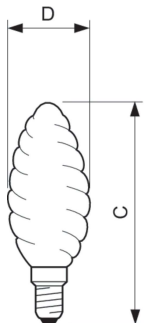

Deco Candle Twisted BW-shape frosted

Deco 60W E14 230V BW35 FR 1CT/4X5F

Фигурные лампы из матированного стекла с вакуумной или газонаполненной колбой и цоколем типа E, выполненные в форме витой свечи

Данные о продукции

Системы управления и регулировка яркости света	
Возможность диммирования	Да

Механические компоненты и корпус	
Финишная обработка колбы	Матовый
Форма колбы	BW35 [BW 35 мм]

Данные об изделии	
Название продукта для заказа	Deco 60W E14 230V BW35 FR 1CT/4X5F
Полное название продукта	Deco 60W E14 230V BW35 FR 1CT/4X5F
Полный код продукта	871150001362038
Код заказа	921502144242
Материал № (12NC)	921502144242
Нумератор — количество на упаковку	1
EAN/UPC — продукт/короб	8711500013620
Нумератор — упаковок на внешний короб	20
EAN/UPC — короб	8711500374332

Deco Candle Twisted BW-shape frosted

Чертеж размеров

Product	D	C (max)
Deco 60W E14 230V BW35 FR 1CT/4X5F	35 мм	100 мм