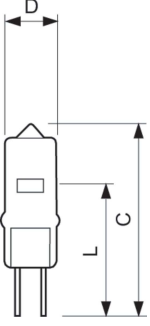

Kontroller ve Dim Etme	
Dim Edilebilir	Evet

Mekanik ve Muhafaza	
Lamba Kaplaması	Şeffaf
Lamba Biçimi	T9 [T 9 mm (T9)]

Onay ve Uygulama	
Enerji Tüketimi kWh/1000 sa.	21 kWh

Ürün Verileri	
Sipariş ürün adı	Caps 20W G4 12V CL 2000h 1CT/10X10F
Tam ürün adı	Capsuleline 20W G4 12V CL 2000h 1CT/10X10F
Tam ürün kodu	871150041299750
Sipariş kodu	41299750
Malzeme No. (12NC)	924892017111
Numeratör - Paket Başına Miktar	1
EAN/UPC - Ürün/Kutu	8711500412997
Numeratör - Büyük kutu başına paket sayısı	100
EAN/UPC - Kutu	8711500425812

Capsuline

Boyutlu çizim

Product	D (max)	L	C (max)
Caps 20W G4 12V CL 2000h 1CT/10X10F	10 mm	22 mm	33 mm