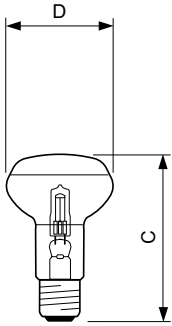

| Lichtregelung und Dimmen | |
|--------------------------|----|
| Dimmbar | Ja |

| Mechanik und Gehäuse | |
|----------------------|-----------------|
| Kolbenausführung | Matt |
| Kolbenform | NR63 [NR 63 mm] |

Halogen Classic Reflektor

Abmessungsskizzen

| Product | D (max) | C (max) |
|---|---------|---------|
| EcoClassic 28W E27 230V NR63 1CT/10 SRP | 64 mm | 104 mm |