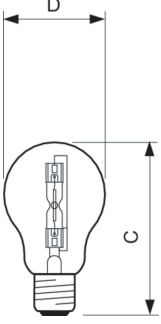

Halogen Classic A-shape

Numeratör - Büyük kutu başına paket sayısı	15
EAN/UPC - Kutu	8718696462669

Boyutlu çizim