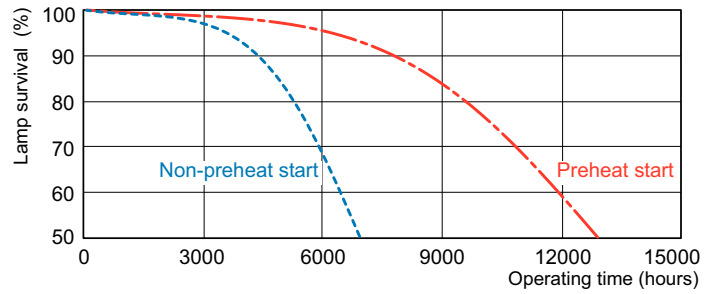

MASTER PL-T TOP 4 stift

Livslängd

Lumen Maintenance Diagram - MASTER PL-T TOP 26W/840/4P 1CT/5X10BOX

Life Expectancy Diagram - MASTER PL-T TOP 26W/840/4P 1CT/5X10BOX