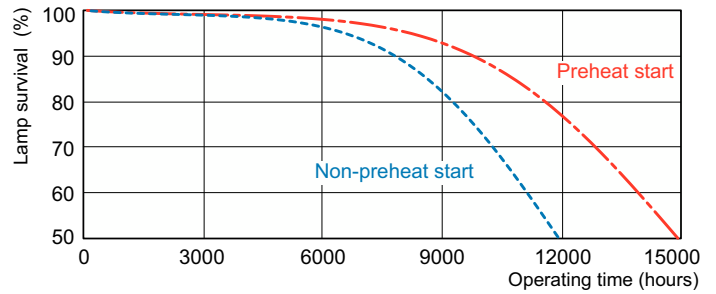

MASTER PL-T TOP 4 stift

Livslängd

Lumen Maintenance Diagram - MASTER PL-T TOP 26W/840/4P 1CT/5X10BOX

Life Expectancy Diagram - MASTER PL-T TOP 26W/840/4P 1CT/5X10BOX

Life Expectancy Diagram - MASTER PL-T TOP 26W/840/4P 1CT/5X10BOX