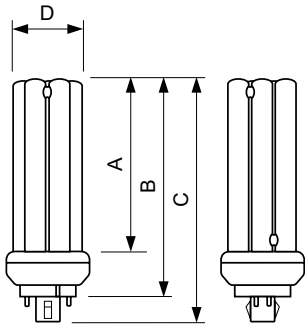

Måttskiss

Product	D (max)	A (max)	B (max)	C (max)
MASTER PL-T TOP 26W/840/4P 1CT/5X10BOX	41 mm	86,7 mm	111,0 mm	126,7 mm

Fotometriska data

Spectral Power Distribution Colour - MASTER PL-T TOP 26W/840/4P 1CT/5X10BOX