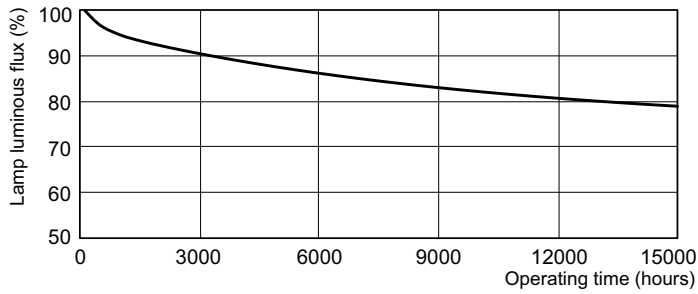

MASTER PL-T TOP 4 stift

Livslängd

Lumen Maintenance Diagram - MASTER PL-T TOP 26W/840/4P 1CT/5X10BOX