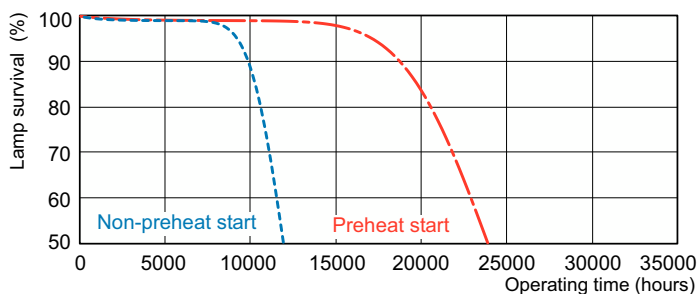

Срок службы

Life Expectancy Diagram - MASTER TL5 HE 14W/865 SLV/40