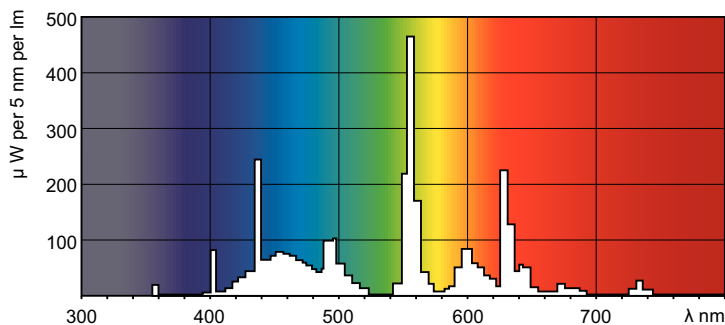

Фотометрические данные

Spectral Power Distribution Colour - MASTER TL5 HE 14W/865 SLV/40