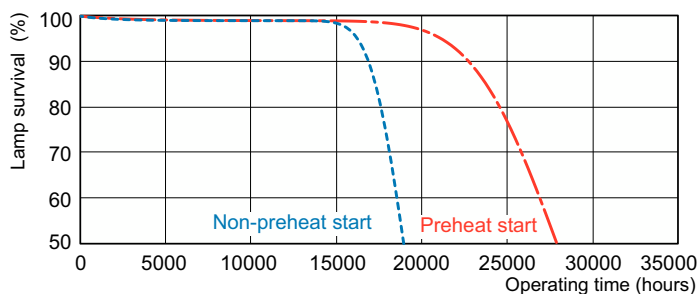

Life Expectancy Diagram - MASTER TL5 HE 14W/865 SLV/40