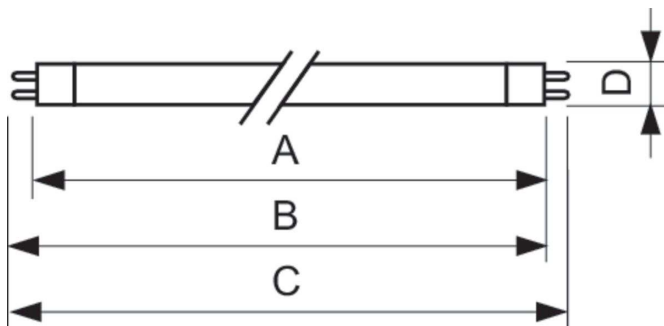

Эксплуатационные и электрические характеристики	
Энергопотребление	14,0 В
Ток лампы (ном.)	0,165 А

Системы управления и регулировка яркости света	
Возможность диммирования	Да

Механические компоненты и корпус	
Форма колбы	T5 [16 мм (T5)]

## Чертеж размеров

Product	D (max)	A (max)	B (max)	B (min)	C (max)
MASTER TL5 HE 14W/865 SLV/40	17 мм	549,0 мм	556,1 мм	553,7 мм	563,2 мм