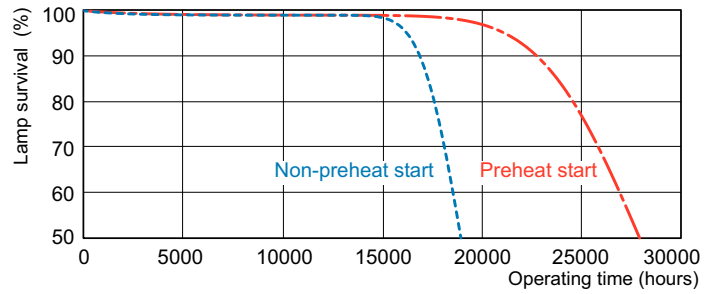

MASTER TL5 High Output

Levetid