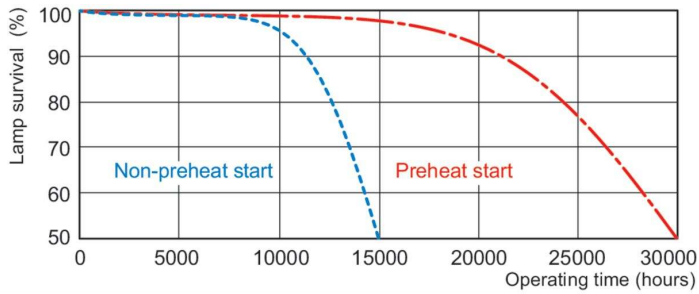

MASTER TL5 High Output

Levetid