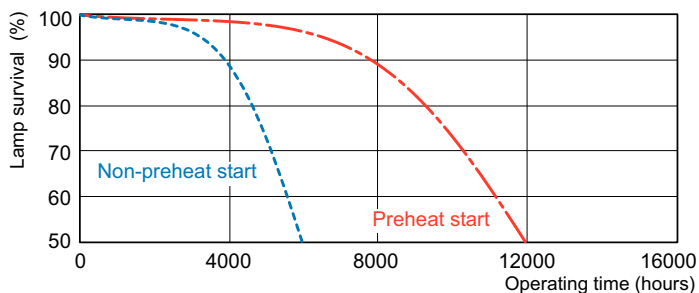

Levensduur

Life Expectancy Diagram - MASTER TL5 Circular 40W/827 1CT/10

Life Expectancy Diagram - MASTER TL5 Circular 40W/827 1CT/10