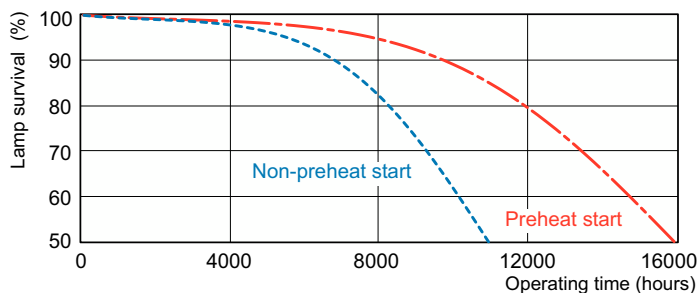

Levensduur

Life Expectancy Diagram - MASTER TL5 Circular 40W/827 1CT/10

Life Expectancy Diagram - MASTER TL5 Circular 40W/827 1CT/10