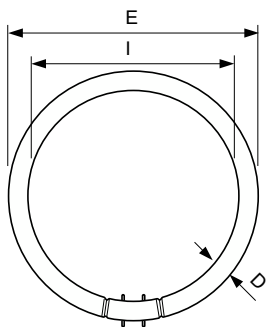

MASTER TL5 Circular

Numerator - Aantal per pak	1
EAN/UPC - product/behuizing	8711500642752
Numerator - Dozen per buitendoos	10

EAN/UPC - Case	8711500642769

Maatschets

Product	D (max)	D (min)	E (min)	E (max)	I (min)	I (max)
MASTER TL5 Circular 40W/827 1CT/10	18 mm	14 mm	293 mm	305 mm	260 mm	272 mm