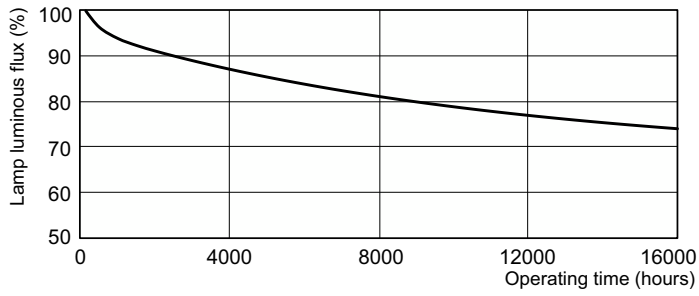

MASTER TL5 Circular

Levensduur

Lumen Maintenance Diagram - MASTER TL5 Circular 40W/827 1CT/10