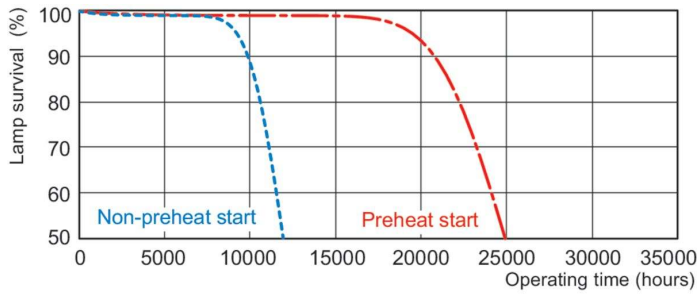

MASTER TL5 High Efficiency Eco

Durata