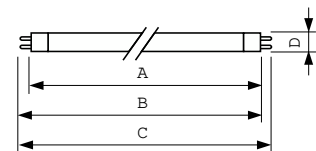

MASTER TL5 High Efficiency Eco

Consumo energetico kWh/1000 h	14 kWh
Dati del prodotto	
Nome prodotto ordine	MASTER TL5 HE Eco 13=14W/840 1SL/40
Nome completo prodotto	MASTER TL5 HE Eco 13=14W/840 1SL/40
Full EOC	872790090806001
Codice d'ordine	90806001
Codice materiale (12NC)	927989884033

Codice locale	TL51384HESLECO
Numeratore SAP - Quantità per confezione	1
EAN/UPC - Prodotto/scatola	8727900908060
Numeratore - Confezioni per scatola esterna	40
EAN/UPC - Case	8718291224655

Disegno tecnico

Product	D (max)	A (max)	B (max)	B (min)	C (max)
MASTER TL5 HE Eco 13=14W/840 1SL/40	17 mm	549,0 mm	556,1 mm	553,7 mm	563,2 mm