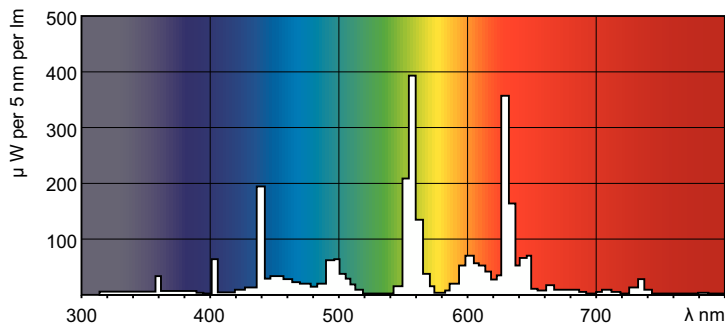

### Dati del prodotto

Informazioni generali	
Attacco	G5 [G5]
Caratteristiche	na [Not Applicable]

Dati tecnici di illuminazione	
Codice colore	840 [CCT of 4000K]
Flusso luminoso	1.350 lm
Designazione colore	Bianco freddo (CW)
Temperatura del colore correlata	4000 K
Efficienza luminosa (specificata) (Nom)	92 lm/W
Indice di resa cromatica (CRI)	82

Funzionamento e parte elettrica	
Consumo energetico	13 W
Corrente lampada (Nom)	0,170 A

Controlli e dimmerazione	
Dimmerabile	Si

Meccanica e corpo	
Forma lampadina	T5 [16 mm (T5)]

Approvazione e applicazione	
Contenuto di mercurio (Hg) (Nom)	1,2 mg

# MASTER TL5 High Efficiency Eco

Consumo energetico kWh/1000 h	14 kWh
<b>Dati del prodotto</b>	
Nome prodotto ordine	MASTER TL5 HE Eco 13=14W/840 1SL/40
Nome completo prodotto	MASTER TL5 HE Eco 13=14W/840 1SL/40
Full EOC	872790090806001
Codice d'ordine	90806001
Codice materiale (12NC)	927989884033

## Fotometrie

Spectral Power Distribution Colour - MASTER TL5 HE Eco 13=14W/840 1SL/40