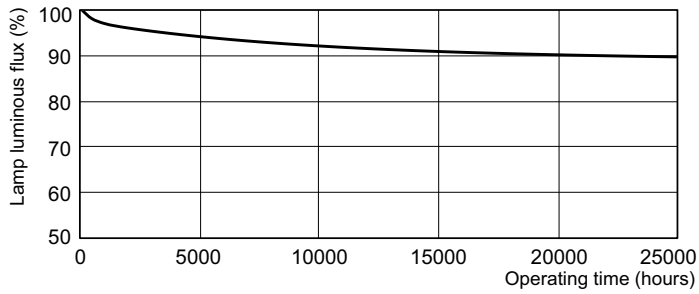

MASTER TL-D 90 De Luxe

Vida útil

Lumen Maintenance Diagram - MASTER TL-D 90 De Luxe 18W/940 SLV/10