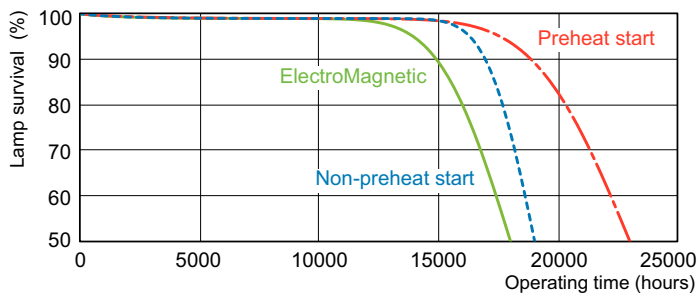

Datos del producto

Información general	
Base del casquillo	G13 [Medium Bi-Pin Fluorescent]
Fallos vida útil hasta 50 % (nom.)	15.000 hora(s)

Datos técnicos de la luz	
Código de color	940 [CCT of 4000K]
Flujo luminoso	1.200 lm
Designación de color	Blanco frío (CW)
Coordenada X de cromacidad (Nom)	0,38
Coordenada Y de cromacidad (Nom)	0,38
Temperatura de color correlacionada (Nom)	4000 K
Eficacia lumínica (nominal) (nom.)	65,2 lm/W
Índice de reproducción cromática (IRC)	91

Datos fotométricos

Spectral Power Distribution Colour - MASTER TL-D 90 De Luxe 18W/940 SLV/10

Vida útil

Life Expectancy Diagram - MASTER TL-D 90 De Luxe 18W/940 SLV/10

Life Expectancy Diagram - MASTER TL-D 90 De Luxe 18W/940 SLV/10