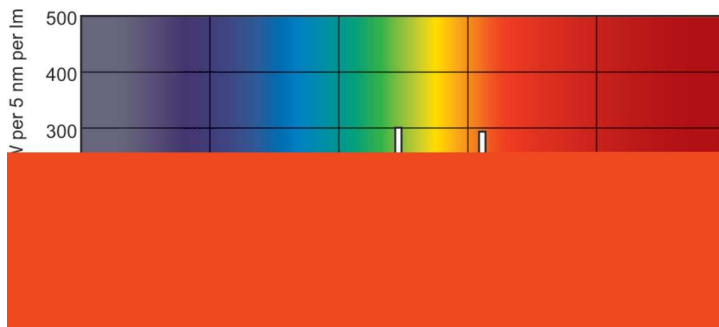

Datos del producto

Información general	
Base del casquillo	G13 [Medium Bi-Pin Fluorescent]
Fallos vida útil hasta 50 % (nom.)	15.000 hora(s)

Datos técnicos de la luz	
Código de color	940 [CCT of 4000K]
Flujo luminoso	1.200 lm
Designación de color	Blanco frío (CW)
Coordenada X de cromacidad (Nom)	0,38
Coordenada Y de cromacidad (Nom)	0,38
Temperatura de color correlacionada (Nom)	4000 K
Eficacia lumínica (nominal) (nom.)	65,2 lm/W
Índice de reproducción cromática (IRC)	91

Datos fotométricos

Spectral Power Distribution Colour - MASTER TL-D 90 De Luxe 18W/940 SLV/10

Vida útil

Life Expectancy Diagram - MASTER TL-D 90 De Luxe 18W/940 SLV/10

Life Expectancy Diagram - MASTER TL-D 90 De Luxe 18W/940 SLV/10