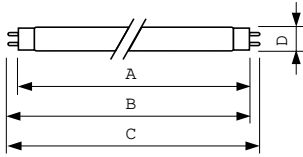

MASTER TL-D 90 De Luxe

Datos de producto

Nombre de producto del pedido	MASTER TL-D 90 De Luxe 18W/940 SLV/10
Nombre completo del producto	MASTER TL-D 90 De Luxe 18W/940 1SL/10
Full EOC	871150088839625
Código de pedido	88839625

Código 12NC	928043594081
Cantidad por paquete	1
EAN/UPC - Producto/Caja	8711500888396
Numerador SAP - Paquetes por caja exterior	10
Embalaje con código EAN/UPC	8711500888402

Plano de dimensiones

Product	D (max)	A (max)	B (max)	B (min)	C (max)
MASTER TL-D 90 De Luxe 18W/940 SLV/10	28 mm	589,8 mm	596,9 mm	594,5 mm	604 mm