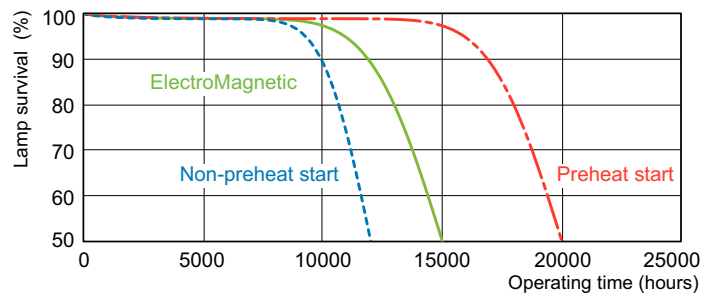

Datos fotométricos

Spectral Power Distribution Colour - MASTER TL-D 90 De Luxe 18W/940 SLV/10

Vida útil

Life Expectancy Diagram - MASTER TL-D 90 De Luxe 18W/940 SLV/10

Life Expectancy Diagram - MASTER TL-D 90 De Luxe 18W/940 SLV/10