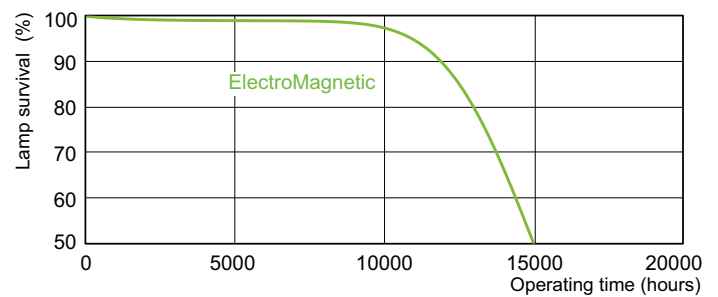

Life Expectancy Diagram - TL-D 18W/54-765 1SL/25