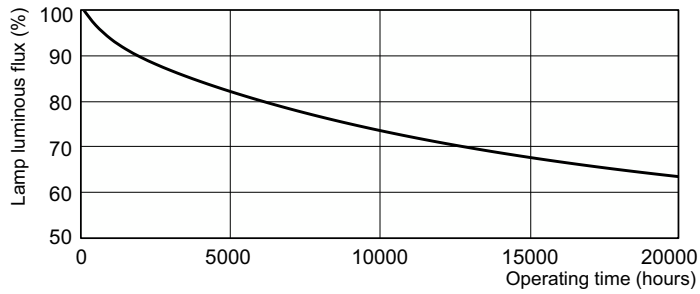

TL-D Standard

Durata

Lumen Maintenance Diagram - TL-D 18W/54-765 1SL/25