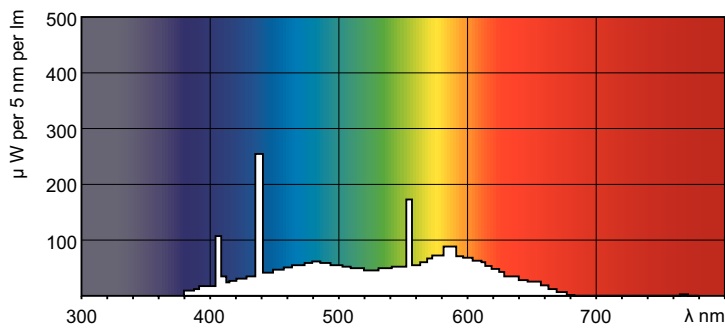

TL-D Standard

TL-D 18W/54-765 1SL/25

Le lampade TL-D Standard Colours (diametro 26 mm) creano atmosfere dal bianco caldo alla luce naturale fredda. Lampade con efficacia e resa dei colori moderate.

Warnings and safety

Dati del prodotto

Informazioni generali	
Attacco	G13 [Medium Bi-Pin Fluorescent]
Vita al 50% di guasti (Nom)	13.000 ore
Dati tecnici di illuminazione	
Codice colore	54-765
Flusso luminoso	1.050 lm
Designazione colore	Cool Daylight
Temperatura del colore correlata	6200 K
Indice di resa cromatica (CRI)	72
Funzionamento e parte elettrica	
Consumo energetico	18,0 W
Corrente lampada (Nom)	0,360 A
Tensione (Nom)	59 V
Tensione (Nom)	59 V
Controlli e dimmerazione	
Dimmerabile	Si

Meccanica e corpo	
Forma lampadina	T8
Approvazione e applicazione	
Contenuto di mercurio (Hg) (Nom)	5,0 mg
Consumo energetico kWh/1000 h	22 kWh
Dati del prodotto	
Nome prodotto ordine	TL-D 18W/54-765 1SL/25
Nome completo prodotto	TL-D 18W/54-765 1SL/25
Full EOC	871150095043740
Descrizione codice locale	1854ISR
Codice d'ordine	95043740
Codice materiale (12NC)	928048005422
Codice locale	1854ISR
Numeratore SAP - Quantità per confezione	1
EAN/UPC - Prodotto/scatola	8711500950437
Numeratore - Confezioni per scatola esterna	25
EAN/UPC - Case	8711500950444

Disegno tecnico

Product	D (max)	A (max)	B (max)	B (min)	C (max)
TL-D 18W/54-765 1SL/25	28 mm	589,8 mm	596,9 mm	594,5 mm	604 mm

Fotometrie

Spectral Power Distribution Colour - TL-D 18W/54-765 1SL/25

Durata