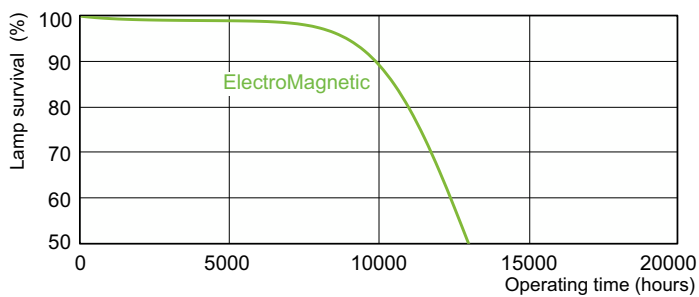

Dati del prodotto

Informazioni generali	
Attacco	G13 [Medium Bi-Pin Fluorescent]
Vita al 50% di guasti (Nom)	13.000 ore
Dati tecnici di illuminazione	
Codice colore	54-765
Flusso luminoso	1.050 lm
Designazione colore	Cool Daylight
Temperatura del colore correlata	6200 K
Indice di resa cromatica (CRI)	72
Funzionamento e parte elettrica	
Consumo energetico	18,0 W
Corrente lampada (Nom)	0,360 A
Tensione (Nom)	59 V
Tensione (Nom)	59 V
Controlli e dimmerazione	
Dimmerabile	Si

Disegno tecnico

Product	D (max)	A (max)	B (max)	B (min)	C (max)
TL-D 18W/54-765 1SL/25	28 mm	589,8 mm	596,9 mm	594,5 mm	604 mm

Fotometrie

Spectral Power Distribution Colour - TL-D 18W/54-765 1SL/25

Durata