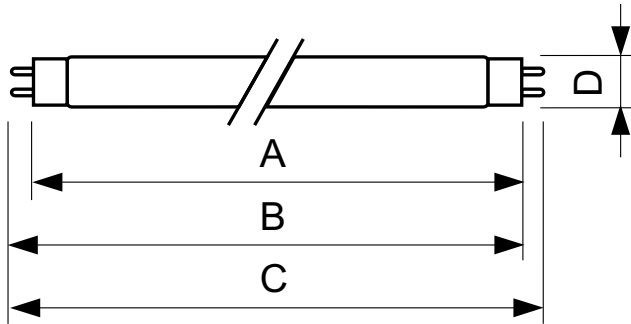

TL-D Standard

TL-D 18W/54-765 1SL/25

Le lampade TL-D Standard Colours (diametro 26 mm) creano atmosfere dal bianco caldo alla luce naturale fredda. Lampade con efficacia e resa dei colori moderate.

Warnings and safety

Dati del prodotto

Informazioni generali	
Attacco	G13 [Medium Bi-Pin Fluorescent]
Vita al 50% di guasti (Nom)	13.000 ore
Dati tecnici di illuminazione	
Codice colore	54-765
Flusso luminoso	1.050 lm
Designazione colore	Cool Daylight
Temperatura del colore correlata	6200 K
Indice di resa cromatica (CRI)	72
Funzionamento e parte elettrica	
Consumo energetico	18,0 W
Corrente lampada (Nom)	0,360 A
Tensione (Nom)	59 V
Tensione (Nom)	59 V
Controlli e dimmerazione	
Dimmerabile	Si

Meccanica e corpo	
Forma lampadina	T8
Approvazione e applicazione	
Contenuto di mercurio (Hg) (Nom)	5,0 mg
Consumo energetico kWh/1000 h	22 kWh
Dati del prodotto	
Nome prodotto ordine	TL-D 18W/54-765 1SL/25
Nome completo prodotto	TL-D 18W/54-765 1SL/25
Full EOC	871150095043740
Descrizione codice locale	1854ISR
Codice d'ordine	95043740
Codice materiale (12NC)	928048005422
Codice locale	1854ISR
Numeratore SAP - Quantità per confezione	1
EAN/UPC - Prodotto/scatola	8711500950437
Numeratore - Confezioni per scatola esterna	25
EAN/UPC - Case	8711500950444

Disegno tecnico

Product	D (max)	A (max)	B (max)	B (min)	C (max)
TL-D 18W/54-765 1SL/25	28 mm	589,8 mm	596,9 mm	594,5 mm	604 mm

Fotometrie

Spectral Power Distribution Colour - TL-D 18W/54-765 1SL/25

Durata