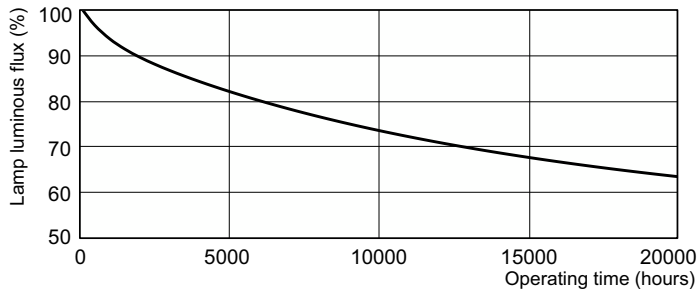

Lifetime

Life Expectancy Diagram - TL-D 36W/54-765 1SL/25

Life Expectancy Diagram - TL-D 36W/54-765 1SL/25

TL-D Standard Colours

Lifetime

Lumen Maintenance Diagram - TL-D 36W/54-765 1SL/25