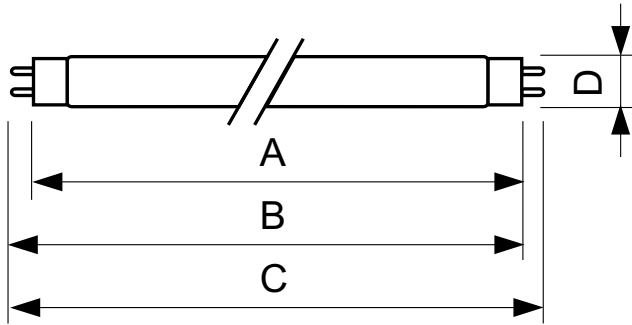

Product data

Informasi Umum		Tegangan (Nom)	
Tutup-Dasar	G13 [Medium Bi-Pin Fluorescent]		103 V
Nominal masa pakai	13.000 jam	Kontrol dan Peredupan	
Masa Pakai hingga 50 % Kegagalan (Nom)	13.000 jam	Dapat diredupkan	Ya
Teknis Lampu		Mekanis dan Housing	
Kode Warna	54-765	Bentuk Bohlam	T8 [26 mm (T8)]
Flux Cahaya	2.500 lm	Penyetujuan dan Aplikasi	
Penandaan Warna	Cool Daylight	Kandungan Merkuri (Hg) (Nom)	8,0 mg
Suhu Warna Terkorelasi (Nom)	6500 K	Penggunaan Energi kWh/1000 h	43 kWh
Indeks renderasi warna (CRI)	72	Data Produk	
Pengoperasian dan Kelistrikan		Nama produk pesanan	TL-D 36W/54-765 1SL/25
Konsumsi Daya	36,0 W	Nama lengkap produk	TL-D 36W/54-765 1SL/25
Arus Lampu (Nom)	0,440 A	Kode produk lengkap	871150070271540
Tegangan (Nom)	103 V	Kode urutan	928048505436

Dimensional drawing

Product	D (max)	A (max)	B (max)	B (min)	C (max)
TL-D 36W/54-765 1SL/25	28 mm	1.199,4 mm	1.206,5 mm	1.204,1 mm	1.213,6 mm

Photometric data

Spectral Power Distribution Colour - TL-D 36W/54-765 1SL/25