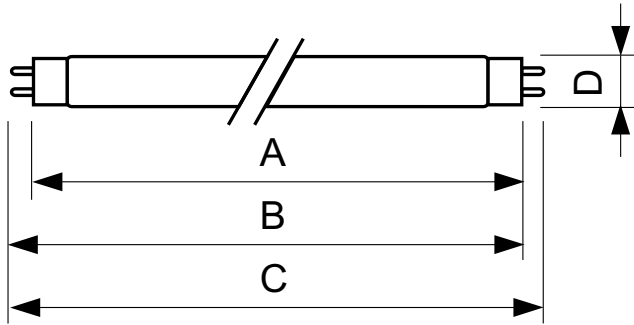

Механические компоненты и корпус	
Форма колбы	T8

Соответствие требованиям и область применения	
Содержание ртути (Hg) (ном.)	5,0 mg
Энергопотребление кВт-час/1000 ч	68 kWh

Данные об изделии	
Название продукта для заказа	TL-D 58W/33-640 1SL/25
Полное название продукта	TL-D 58W/33-640 1SL/25
Полный код продукта	872790081588700
Код заказа	928049003351
Материал № (12NC)	928049003351
Нумератор — количество на упаковку	1

TL-D Standard Colours

EAN/UPC — продукт/короб	8727900815887
Нумератор — упаковок на внешний короб	25
EAN/UPC — короб	8727900815894

Чертеж размеров

Product	D (max)	A (max)	B (max)	B (min)	C (max)
TL-D 58W/33-640 1SL/25	28 мм	1 500,0 мм	1 507,1 мм	1 504,7 мм	1 514,2 мм