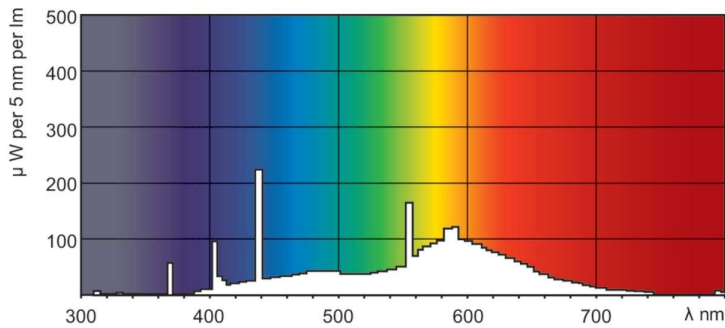

Данные о продукции

Общая информация	
Цоколь	G13 [Medium Bi-Pin Fluorescent]
Срок службы до 50 % отказов (ном.)	13 000 часов

Технические характеристики освещения	
Код цвета	33-640
Светоотдача	4 600 лм
Обозначение цвета	Холодный белый (CW)
Коррелированная цветовая температура (ном.)	4100 К
Коэффициент цветопередачи (CRI)	63

Фотометрические данные

Spectral Power Distribution Colour - TL-D 58W/33-640 1SL/25

Срок службы

Life Expectancy Diagram - TL-D 58W/33-640 1SL/25

Life Expectancy Diagram - TL-D 58W/33-640 1SL/25

TL-D Standard Colours