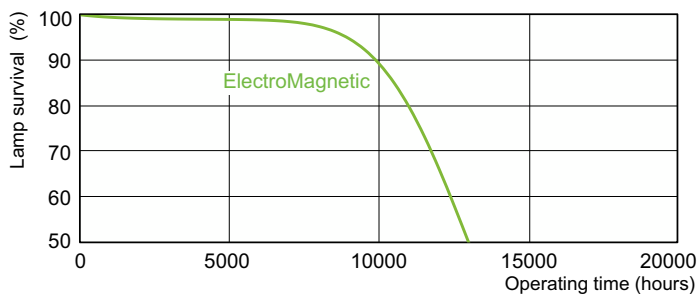

Фотометрические данные

Spectral Power Distribution Colour - TL-D 58W/33-640 1SL/25

Срок службы

Life Expectancy Diagram - TL-D 58W/33-640 1SL/25

Life Expectancy Diagram - TL-D 58W/33-640 1SL/25

TL-D Standard Colours