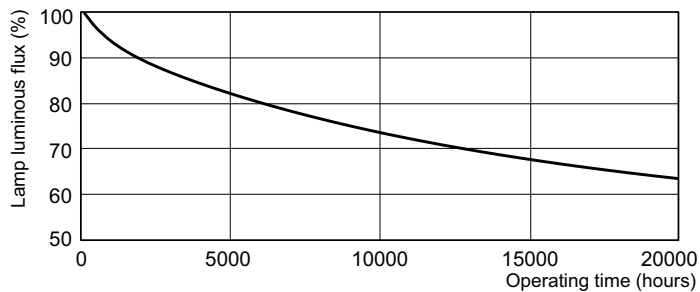

TL-D Standard Colours

Срок службы

Lumen Maintenance Diagram - TL-D 58W/33-640 1SL/25