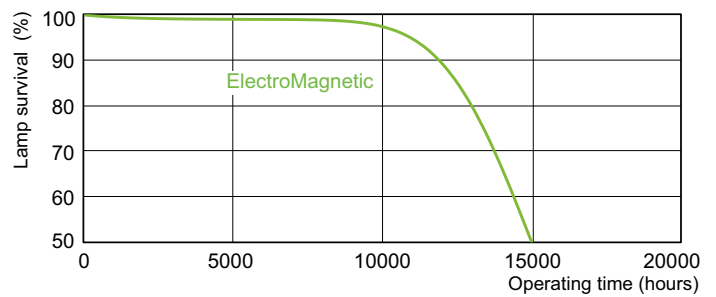

Фотометрические данные

Spectral Power Distribution Colour - TL-D 58W/33-640 1SL/25

Срок службы

Life Expectancy Diagram - TL-D 58W/33-640 1SL/25

Life Expectancy Diagram - TL-D 58W/33-640 1SL/25

TL-D Standard Colours