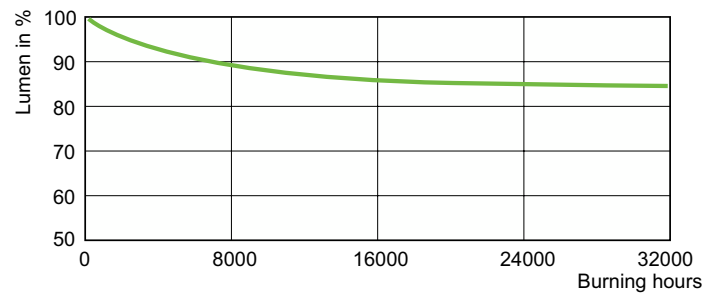

Durée de vie

Life Expectancy Diagram - MASTER GreenPower CG T 600W E40