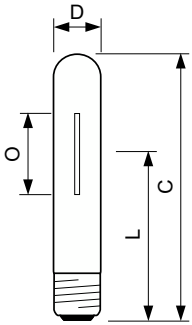

### Données du produit

Informations générales	
Culot	E40
Position de fonctionnement	UNIVERSEL [Libre ou universelle (U)]
Durée de vie à 50 % de mortalité (nom.)	32 000 h

Données techniques de l'éclairage	
Code couleur	220 [CCT of 2000K]
Coordonnée chromatique X	0,533
Coordonnée chromatique Y	0,432
Température de couleur corrélée (nom.)	2000 K
Efficacité lumineuse (nominale)	142,4 lm/W
Indice de rendu de couleur (IRC)	26
Longueur d'arc O (nom.)	151 mm

Fonctionnement et électricité	
Consommation électrique	618,0 W
Tension (nom.)	130 V
Tension (nom.)	130 V

Commandes et gradation	
Variation de l'intensité lumineuse	Oui

Mécanique et boîtier	
Finition ampoule	Transparent
Forme de la lampe	T46

Approbation et application	
Taux de mercure (Hg) (nom.)	30,0 mg
Consommation d'énergie kWh/1 000 h	680 kWh

Données du produit	
Nom du produit de la commande	MASTER GreenPower CG T 600W E40
Nom de produit complet	MASTER GreenPower CG T 600W E40
Code EOC	871829123187500
Code de commande	23187500
Code 12NC	928158809214
Quantité par pack	1
Code EAN – Produit/Boîte	8718291548379
Conditionnement par carton	54

## Schéma dimensionnel

Product	D (max)	O	L	C (max)	A
MASTER GreenPower CG T 600W E40	47 mm	151 mm	166 mm	279 mm	205 mm