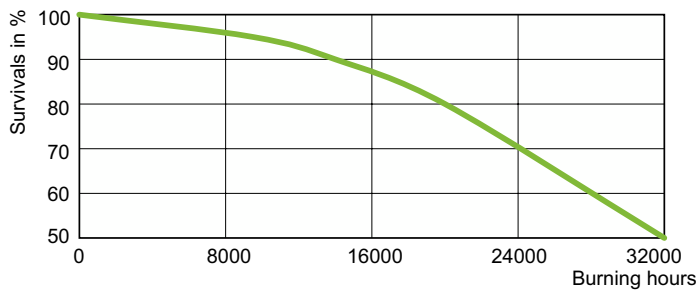

Durée de vie

Life Expectancy Diagram - MASTER GreenPower CG T 600W E40