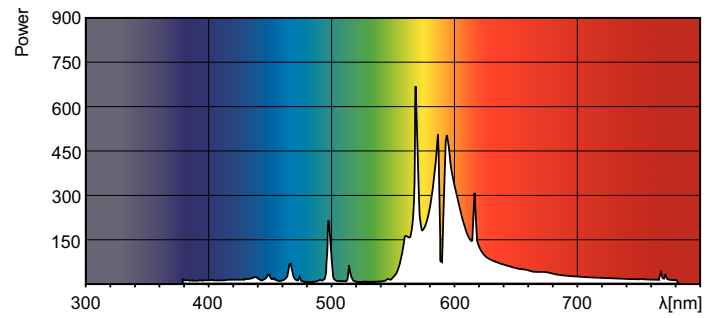

Données photométriques

Light Distribution Diagram - MASTER GreenPower CG T 600W E40

Spectral Power Distribution Colour - MASTER GreenPower CG T 600W E40