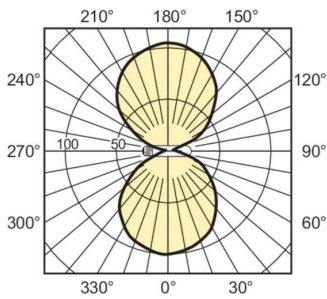

### Données du produit

Informations générales	
Culot	E40
Position de fonctionnement	UNIVERSEL [Libre ou universelle (U)]
Durée de vie à 50 % de mortalité (nom.)	32 000 h

Données techniques de l'éclairage	
Code couleur	220 [CCT of 2000K]
Coordonnée chromatique X	0,533
Coordonnée chromatique Y	0,432
Température de couleur corrélée (nom.)	2000 K
Efficacité lumineuse (nominale)	142,4 lm/W
Indice de rendu de couleur (IRC)	26
Longueur d'arc O (nom.)	151 mm

Approbation et application	
Taux de mercure (Hg) (nom.)	30,0 mg
Consommation d'énergie kWh/1 000 h	680 kWh

Données du produit	
Nom du produit de la commande	MASTER GreenPower CG T 600W E40
Nom de produit complet	MASTER GreenPower CG T 600W E40
Code EOC	871829123187500
Code de commande	23187500
Code 12NC	928158809214
Quantité par pack	1
Code EAN – Produit/Boîte	8718291548379
Conditionnement par carton	54

## Schéma dimensionnel

Product	D (max)	O	L	C (max)	A
MASTER GreenPower CG T 600W E40	47 mm	151 mm	166 mm	279 mm	205 mm

## Données photométriques

Light Distribution Diagram - MASTER GreenPower CG T 600W E40

Spectral Power Distribution Colour - MASTER GreenPower CG T 600W E40