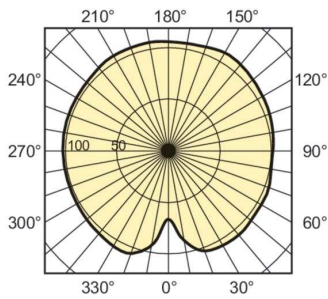

### Données du produit

Informations générales	
Culot	E40
Position de fonctionnement	UNIVERSEL [Libre ou universelle (U)]
Durée de vie à 50 % de mortalité (nom.)	32 000 h

Données techniques de l'éclairage	
Code couleur	220 [CCT of 2000K]
Coordonnée chromatique X	0,533
Coordonnée chromatique Y	0,432
Température de couleur corrélée (nom.)	2000 K
Efficacité lumineuse (nominale)	142,4 lm/W
Indice de rendu de couleur (IRC)	26
Longueur d'arc O (nom.)	151 mm

Approbation et application	
Taux de mercure (Hg) (nom.)	30,0 mg
Consommation d'énergie kWh/1 000 h	680 kWh

Données du produit	
Nom du produit de la commande	MASTER GreenPower CG T 600W E40
Nom de produit complet	MASTER GreenPower CG T 600W E40
Code EOC	871829123187500
Code de commande	23187500
Code 12NC	928158809214
Quantité par pack	1
Code EAN – Produit/Boîte	8718291548379
Conditionnement par carton	54

## Schéma dimensionnel

Product	D (max)	O	L	C (max)	A
MASTER GreenPower CG T 600W E40	47 mm	151 mm	166 mm	279 mm	205 mm

## Données photométriques

Light Distribution Diagram - MASTER GreenPower CG T 600W E40

Spectral Power Distribution Colour - MASTER GreenPower CG T 600W E40