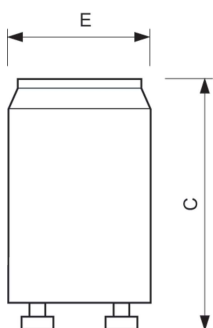

### Данные о продукции

Эксплуатационные и электрические характеристики	
Энергопотребление	22 4 В
Напряжение (ном.)	220-240 Вт

Механические компоненты и корпус	
Цвет корпуса	Белый

Данные об изделии	
Название продукта для заказа	S2 4-22W SER 220-240V WH EUR/12X25CT
Полное название продукта	S2 4-22W SER 220-240V WH EUR/12X25CT

### Чертеж размеров

Product	C (max)	E (max)
S2 4-22W SER 220-240V WH EUR/12X25CT	40,3 мм	21,5 мм