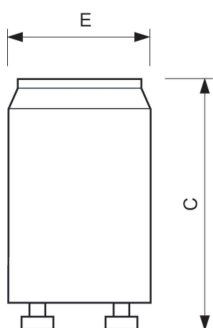

### Данные о продукции

Эксплуатационные и электрические характеристики	
Энергопотребление	4 65 В
Напряжение (ном.)	220-240 Вт

Механические компоненты и корпус	
Цвет корпуса	Белый

Данные об изделии	
Название продукта для заказа	S10 4-65W SIN 220-240V WH EUR/12X25CT
Полное название продукта	S10 4-65W SIN 220-240V WH EUR/12X25CT

### Чертеж размеров

Product	C (max)	E (max)
S10 4-65W SIN 220-240V WH EUR/12X25CT	40,3 мм	21,5 мм