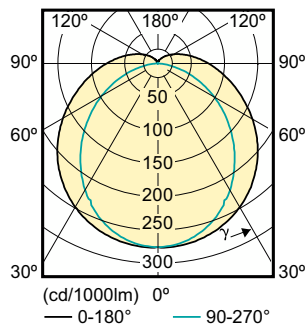

MASTER LEDtube EM/Mains

Tanúsítvány és alkalmazási területek

Energiatakarékos termék	Igen
Megfelel kiemelő világításhoz	Nem
Jóváhagyási jelzések	CE jelölés Megfelel az RoHS irányelvnek KEMA Keur tanúsítvány
Energiafogyasztás kWh/1000 óra	20 kWh

Termékadatok

A termék megrendelési neve	MAS LEDtube 1500mm SO 20W 840 T8
Teljes terméknév	MASTER LEDtube 1500mm SO 20W 840 T8

Full EOC	871829173451200
Rendelési kód	73451200
Cikkszám (12NC)	929000287602
Számláló – mennyiség csomagonként	1
EAN/UPC – termék/csomagolás	8718291734512
Számláló – csomag külső dobozonként	10
EAN/UPC – gyűjtőcsomagolás	8718291734529

Méretezett rajza

Product	D1	D2	A1	A2	A3
MAS LEDtube 1500mm SO 20W 840 T8	25,68 mm	28 mm	1 500,0 mm	1 507,1 mm	1 514,2 mm

Fotometriai adatok

Light Distribution Diagram - MAS LEDtube 1500mm SO 20W 840 T8