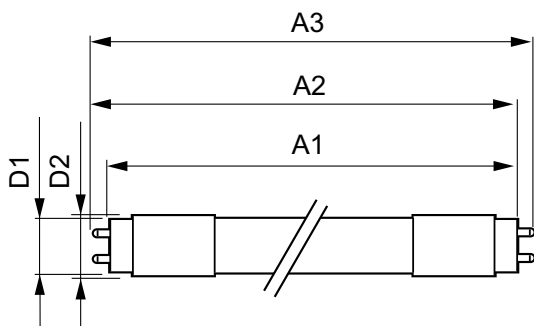

## Méretezett rajza

Product	D1	D2	A1	A2	A3
MAS LEDtube 900mm 15W840 T8 RS	25,68 mm	28 mm	893,3 mm	900,4 mm	907,5 mm