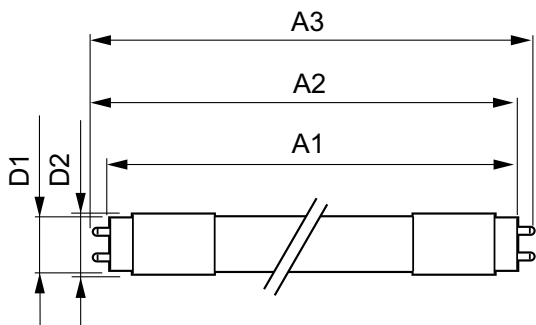

### Чертеж размеров

Product	D1	D2	A1	A2	A3
ESSENTIAL LEDtube 1200mm 18W840 T8 AP I	25,68 мм	28 мм	1 198,0 мм	1 205,0 мм	1 212,0 мм