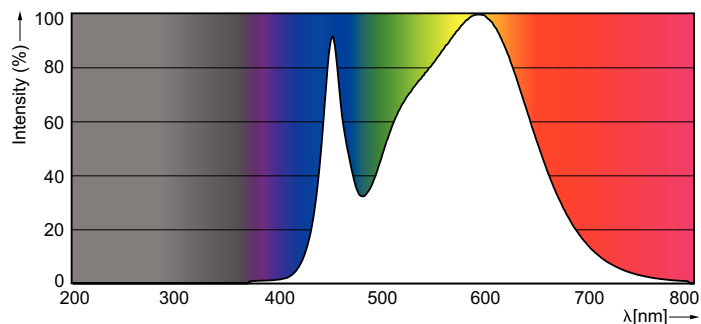

Light Distribution Diagram - ESSENTIAL LEDtube 1200mm 18W840 T8 AP I

Spectral Power Distribution Colour - ESSENTIAL LEDtube 1200mm 18W840 T8 AP I