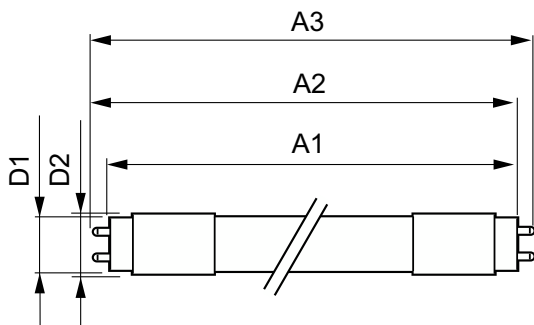

### Чертеж размеров

Product	D1	D2	A1	A2	A3
ESSENTIAL LEDtube 1200mm 18W865 T8 AP I	25,68 мм	28 мм	1 198,0 мм	1 205,0 мм	1 212,0 мм