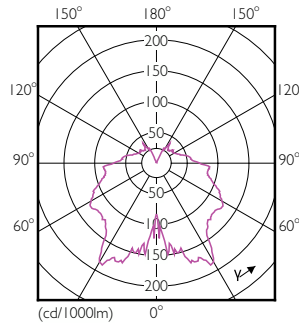

CorePro LEDcandle

Teljes terméknév	Corepro Candle ND 4-25W E14 827 B35 CL
Full EOC	871869650757500
Rendelési kód	50757500
Cikkszám (12NC)	929001142202
Számláló – mennyiség csomagonként	1

EAN/UPC – termék/csomagolás	8718696507575
Számláló – csomag külső dobozonként	10
EAN/UPC – gyűjtőcsomagolás	8718696507582

Méretezett rajza

Product	D	C
Corepro Candle ND 4-25W E14 827 B35 CL	35 mm	106 mm

Fotometriai adatok

Light Distribution Diagram - Corepro Candle ND 4-25W E14 827 B35 CL