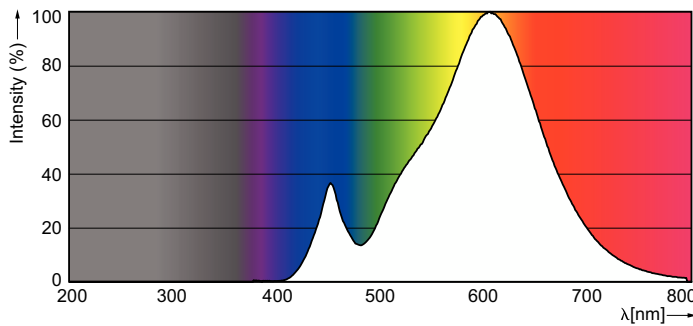

Spectral Power Distribution Colour - Corepro Candle ND 4-25W E14 827 B35 CL