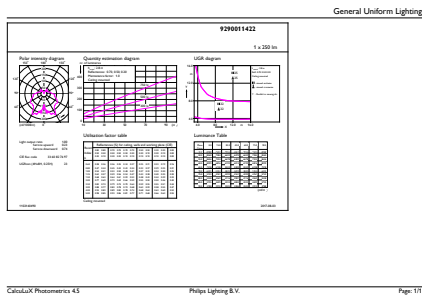

CorePro LEDcandle

Teljes terméknév	Corepro Candle ND 4-25W E14 827 B35 CL
Full EOC	871869650757500
Rendelési kód	50757500
Cikkszám (12NC)	929001142202
Számláló – mennyiség csomagonként	1

EAN/UPC – termék/csomagolás	8718696507575
Számláló – csomag külső dobozonként	10
EAN/UPC – gyűjtőcsomagolás	8718696507582

Méretezett rajza

Product	D	C
Corepro Candle ND 4-25W E14 827 B35 CL	35 mm	106 mm

Fotometriai adatok

General uniform lighting - Corepro Candle ND 4-25W E14 827 B35 CL