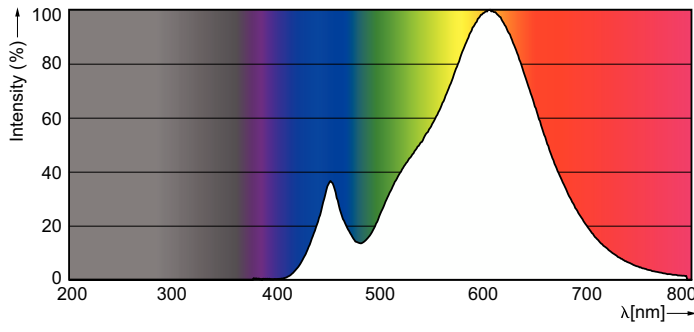

Spectral Power Distribution Colour - CorePro candle ND 4-25W E14 827 B35 FR