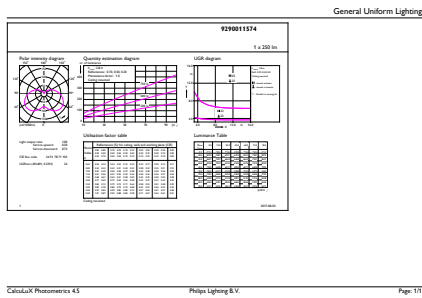

CorePro LEDcandle

Teljes terméknev	CorePro LEDcandle ND 4-25W E14 827 B35 FR
Full EOC	871829178701300
Rendelési kód	78701300
Cikkszám (12NC)	929001157402
Számláló – mennyiség csomagonként	1

EAN/UPC – termék/csomagolás	8718291787013
Számláló – csomag külső dobozonként	10
EAN/UPC – gyűjtőcsomagolás	8718291787020

Méretezett rajza

Product	D	C
CorePro candle ND 4-25W E14 827 B35 FR	35 mm	106 mm

Fotometriai adatok

General uniform lighting - CorePro candle ND 4-25W E14 827 B35 FR

Light Distribution Diagram - CorePro candle ND 4-25W E14 827 B35 FR