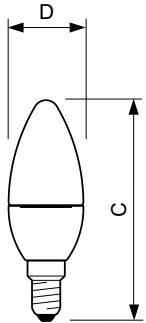

CorePro LEDcandle

Teljes terméknev	CorePro LEDcandle ND 4-25W E14 827 B35 FR
Full EOC	871829178701300
Rendelési kód	78701300
Cikkszám (12NC)	929001157402
Számláló – mennyiség csomagonként	1

EAN/UPC – termék/csomagolás	8718291787013
Számláló – csomag külső dobozonként	10
EAN/UPC – gyűjtőcsomagolás	8718291787020

Méretezett rajza

Product	D	C
CorePro candle ND 4-25W E14 827 B35 FR	35 mm	106 mm