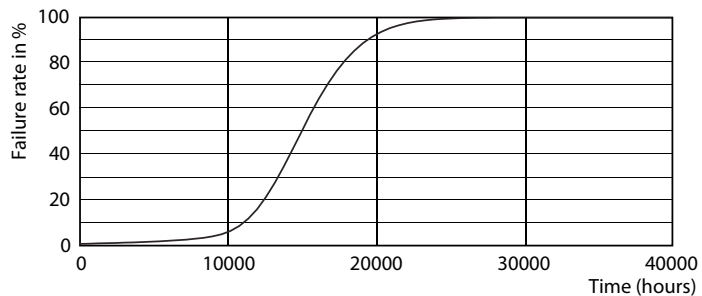

CorePro LEDcandle

Élettartam

Life Expectancy Diagram - CorePro candle ND 4-25W E14 827 B35 FR

Lumen Maintenance Diagram - CorePro candle ND 4-25W E14 827 B35 FR