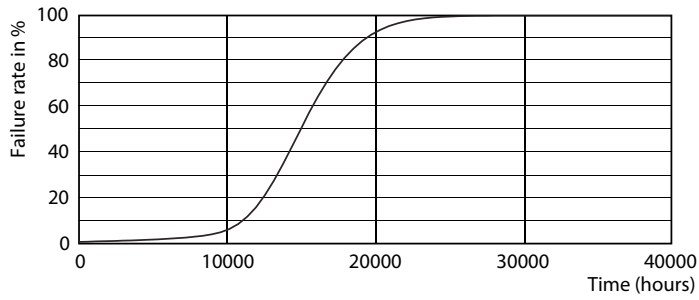

CorePro LEDcandle

Срок службы

Life Expectancy Diagram - CorePro lustre ND 4-25W E14 827 P45 FR

Lumen Maintenance Diagram - CorePro lustre ND 4-25W E14 827 P45 FR