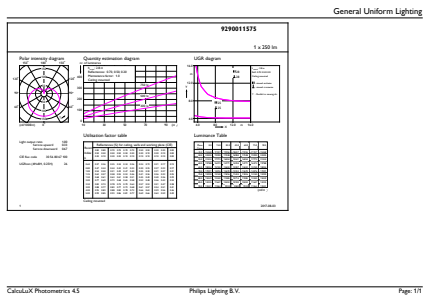

Фотометрические данные

General uniform lighting - CorePro lustre ND 4-25W E14 827 P45 FR