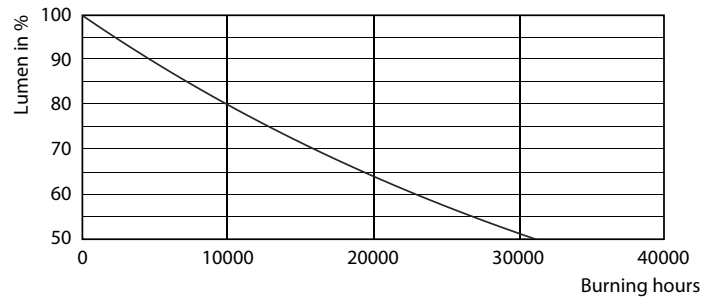

CorePro LEDcandle

Срок службы

Life Expectancy Diagram - CorePro lustre ND 4-25W E14 827 P45 FR

Lumen Maintenance Diagram - CorePro lustre ND 4-25W E14 827 P45 FR