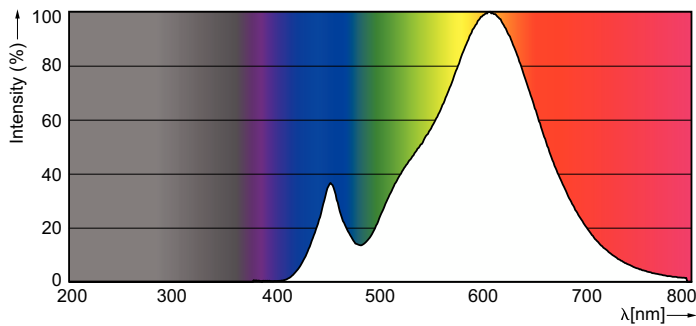

Spectral Power Distribution Colour - CorePro lustre ND 4-25W E14 827 P45 FR