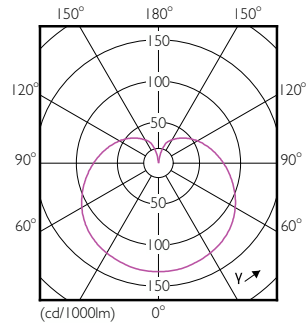

Фотометрические данные

Light Distribution Diagram - CorePro lustre ND 4-25W E14 827 P45 FR