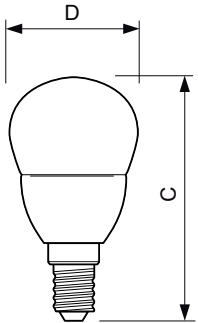

CorePro LEDcandle

Полное название продукта	CorePro lustre ND 4-25W E14 827 P45 FR
Полный код продукта	871829178703700
Код заказа	929001157502
Материал № (12NC)	929001157502
Нумератор — количество на упаковку	1

EAN/UPC — продукт/короб	8718291787037
Нумератор — упаковок на внешний короб	10
EAN/UPC — короб	8718291787044

Чертеж размеров

Product	D	C
CorePro lustre ND 4-25W E14 827 P45 FR	45 мм	88 мм