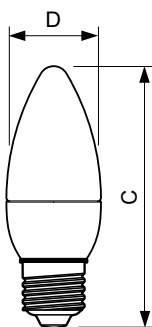

### Termék adatok

Általános információ	
Fejelés - foglalat	E27 [E27]
Névleges élettartam	25 000 h
Kapcsolási ciklus	50 000
Lighting Technology	LED
Megfelel az EU RoHS irányelvnek	Igen
Technikai adatok	
Színkód	822-827 [tunable warm white]
Fényáram	470 lm
Színmegjelölés	Meleg fehér (WW)
Fényhasznosítás (névleges) (névleges)	75 lm/W
Színkonzisztencia	<6
Színvisszaadási index (CRI)	80
Fényerő-megmaradás (LLMF) a névleges élettartam végén (névleges)	70 %
Működtetés és elektronika	
Hálózati frekvencia	50 to 60 Hz

Bemeneti frekvencia	50–60 Hz
Teljesítményfelvétel	6 W
Fényforrás árama (névleges)	35 mA
Teljesítmény-egyenérték	40 W
Indulási idő (névleges)	0,5 s
Felfutási idő 60%-os fényáramig	0.5 s
Teljesítménytényező (tört)	0.7
Feszültség (névleges)	220-240 V
Hőmérséklet	
A foglalat hőmérséklete, maximum (névleges)	95 °C
Vezérlők és fényerő-szabályozás	
Szabályozható	Igen
Mechanika és tokozás	
Fényforrás kialakítása	Átlátszó
Fényforrásbúra formája	B38

## Méretezett rajza

Product	D	C
MAS LEDcandle DT 6-40W E27 B38 CL	38 mm	112 mm

## Fotometriai adatok

Light Distribution Diagram - MAS LEDcandle DT 6-40W E27 B38 CL

Spectral Power Distribution Colour - MAS LEDcandle DT 6-40W E27 B38 CL