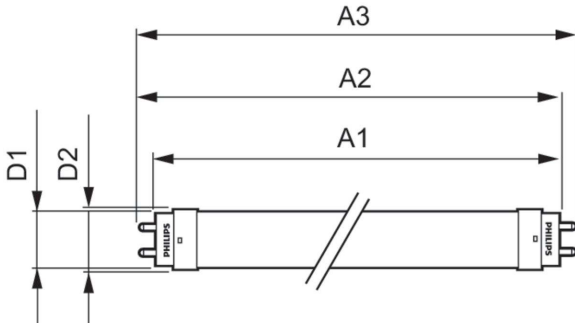

Datos del producto

Información general		Consumo de energía	
Tapa-base	G13 [Medium Bi-Pin Fluorescent]	Consumo de energía	16 W
Vida útil nominal	15.000 hora(s)	Tiempo de inicio (nominal)	0,5 s
Ciclo del interruptor	50.000	Tiempo de calentamiento de hasta un 60 % de luz	0,5 s
Vida útil promedio (horas)	15.000 hora(s)	Factor de potencia (fracción)	0,5
Lighting Technology	LED	Voltaje (nominal)	220-240 V
Cumple con el reglamento RoHS de la UE	Sí		
Información técnica sobre la luz		Temperatura	
Código de color	765 [CCT of 6500K]	Rango de temperatura ambiente	-20 °C a 45 °C
Ángulo de haz (nominal)	240 °	T° estuche máxima (nominal)	60 °C
Flujo luminoso	1.600 lm		
Designación de color	luz natural fría	Controles y atenuación	
Temperatura de color correlacionada	6500 K	Regulable	No
Eficacia lumínica (promedio) (nominal)	100,00 lm/W		
Consistencia de color	< 7	Aprobación y aplicación	
Índice de producción de color (IRC)	73	Producto de ahorro de energía	Sí
LLMF al final de la vida útil nominal (nominal)	70 %	Apto para iluminación acentuada	No
		Marcas de aprobación	Conformidad con RoHS Certificado KEMA Keur
Operación y aspectos eléctricos		Consumo de energía kWh/1000 h	16 kWh
Frecuencia de línea	50 to 60 Hz		
Frecuencia de entrada	50 a 60 Hz		

Tubos LED Ecofit T8

Información del producto

Nombre del producto del pedido	LEDtube 1200mm 16W 765 T8 AP C G
Nombre del producto completo	LEDtube 1200mm 16W 765 T8 AP C G
Full EOC	871869652503600
Código del pedido	929001184608
N.º de material (12NC)	929001184608

Numerador SAP: cantidad por paquete	1
EAN/UPC: producto/caja	8718696525036
Numerador: paquetes por caja externa	10
EAN/UPC - Caja	8718696525043

Plano de dimensiones

Product	D1	D2	A1	A2	A3	C	D
LEDtube 1200mm	25,68	28 mm	1.198	1.205	1.212	1.212	27,8
16W 765 T8 AP C G	mm		mm	mm	mm	mm	mm