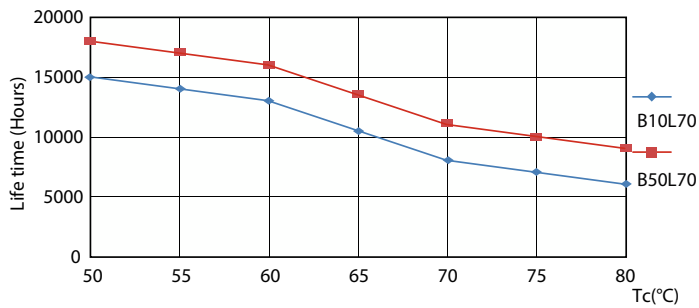

Life Expectancy Diagram - LEDtube 1200mm 16W 765 T8 AP C G