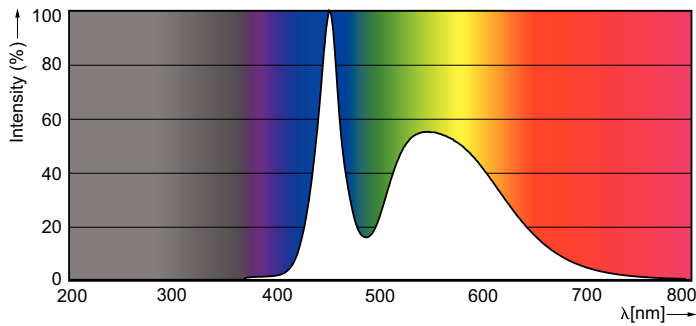

General uniform lighting - LEDtube 1200mm 16W 765 T8 AP C G

Spectral Power Distribution Colour - LEDtube 1200mm 16W 765 T8 AP C G