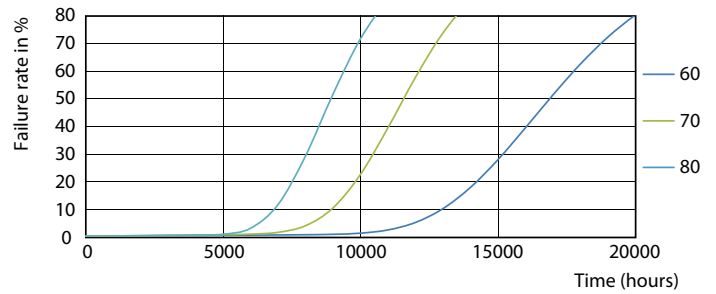

Tubos LED Ecofit T8

Lifetime

Life Expectancy Diagram - LEDtube 1200mm 16W 765 T8 AP C G