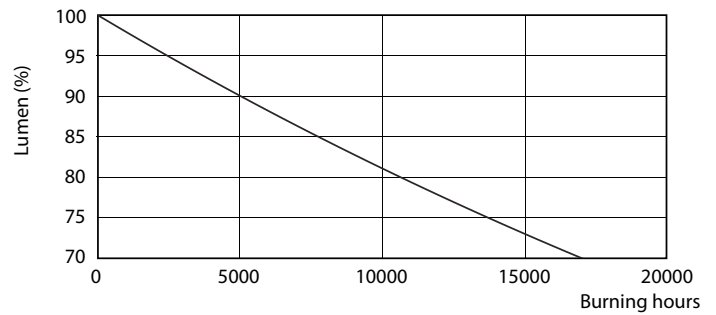

Datos del producto

Información general		Consumo de energía	
Tapa-base	G13 [Medium Bi-Pin Fluorescent]	Consumo de energía	16 W
Vida útil nominal	15.000 hora(s)	Tiempo de inicio (nominal)	0,5 s
Ciclo del interruptor	50.000	Tiempo de calentamiento de hasta un 60 % de luz	0,5 s
Vida útil promedio (horas)	15.000 hora(s)	Factor de potencia (fracción)	0,5
Lighting Technology	LED	Voltaje (nominal)	220-240 V
Cumple con el reglamento RoHS de la UE	Sí		
Información técnica sobre la luz		Temperatura	
Código de color	765 [CCT of 6500K]	Rango de temperatura ambiente	-20 °C a 45 °C
Ángulo de haz (nominal)	240 °	T° estuche máxima (nominal)	60 °C
Flujo luminoso	1.600 lm		
Designación de color	luz natural fría	Controles y atenuación	
Temperatura de color correlacionada	6500 K	Regulable	No
Eficacia lumínica (promedio) (nominal)	100,00 lm/W		
Consistencia de color	< 7	Aprobación y aplicación	
Índice de producción de color (IRC)	73	Producto de ahorro de energía	Sí
LLMF al final de la vida útil nominal (nominal)	70 %	Apto para iluminación acentuada	No
		Marcas de aprobación	Conformidad con RoHS Certificado KEMA Keur
Operación y aspectos eléctricos		Consumo de energía kWh/1000 h	16 kWh
Frecuencia de línea	50 to 60 Hz		
Frecuencia de entrada	50 a 60 Hz		

Tubos LED Ecofit T8

Lifetime

Life Expectancy Diagram - LEDtube 1200mm 16W 765 T8 AP C G

Life Expectancy Diagram - LEDtube 1200mm 16W 765 T8 AP C G

Life Expectancy Diagram - LEDtube 1200mm 16W 765 T8 AP C G