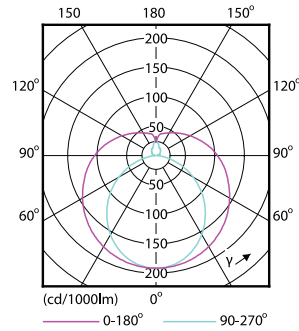

Datos del producto

Información general		Consumo de energía	
Tapa-base	G13 [Medium Bi-Pin Fluorescent]	Consumo de energía	16 W
Vida útil nominal	15.000 hora(s)	Tiempo de inicio (nominal)	0,5 s
Ciclo del interruptor	50.000	Tiempo de calentamiento de hasta un 60 % de luz	0,5 s
Vida útil promedio (horas)	15.000 hora(s)	Factor de potencia (fracción)	0,5
Lighting Technology	LED	Voltaje (nominal)	220-240 V
Cumple con el reglamento RoHS de la UE	Sí		
Información técnica sobre la luz		Temperatura	
Código de color	765 [CCT of 6500K]	Rango de temperatura ambiente	-20 °C a 45 °C
Ángulo de haz (nominal)	240 °	T° estuche máxima (nominal)	60 °C
Flujo luminoso	1.600 lm		
Designación de color	luz natural fría	Controles y atenuación	
Temperatura de color correlacionada	6500 K	Regulable	No
Eficacia lumínica (promedio) (nominal)	100,00 lm/W		
Consistencia de color	< 7	Aprobación y aplicación	
Índice de producción de color (IRC)	73	Producto de ahorro de energía	Sí
LLMF al final de la vida útil nominal (nominal)	70 %	Apto para iluminación acentuada	No
		Marcas de aprobación	Conformidad con RoHS Certificado KEMA Keur
Operación y aspectos eléctricos		Consumo de energía kWh/1000 h	16 kWh
Frecuencia de línea	50 to 60 Hz		
Frecuencia de entrada	50 a 60 Hz		

Datos fotométricos

General uniform lighting - LEDtube 1200mm 16W 765 T8 AP C G

Light Distribution Diagram - LEDtube 1200mm 16W 765 T8 AP C G

Spectral Power Distribution Colour - LEDtube 1200mm 16W 765 T8 AP C G