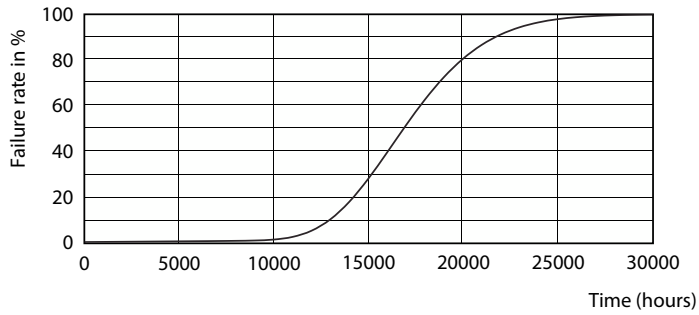

Tubos LED Ecofit T8

Lifetime

Life Expectancy Diagram - LEDtube 1200mm 16W 765 T8 AP C G