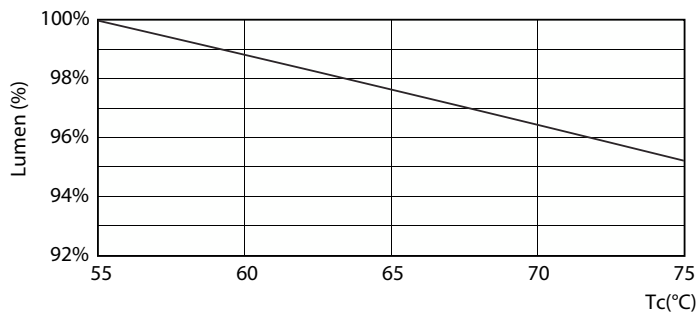

Datos del producto

Información general		Consumo de energía	
Tapa-base	G13 [Medium Bi-Pin Fluorescent]	Consumo de energía	16 W
Vida útil nominal	15.000 hora(s)	Tiempo de inicio (nominal)	0,5 s
Ciclo del interruptor	50.000	Tiempo de calentamiento de hasta un 60 % de luz	0,5 s
Vida útil promedio (horas)	15.000 hora(s)	Factor de potencia (fracción)	0,5
Lighting Technology	LED	Voltaje (nominal)	220-240 V
Cumple con el reglamento RoHS de la UE	Sí		
Información técnica sobre la luz		Temperatura	
Código de color	765 [CCT of 6500K]	Rango de temperatura ambiente	-20 °C a 45 °C
Ángulo de haz (nominal)	240 °	T° estuche máxima (nominal)	60 °C
Flujo luminoso	1.600 lm		
Designación de color	luz natural fría	Controles y atenuación	
Temperatura de color correlacionada	6500 K	Regulable	No
Eficacia lumínica (promedio) (nominal)	100,00 lm/W		
Consistencia de color	< 7	Aprobación y aplicación	
Índice de producción de color (IRC)	73	Producto de ahorro de energía	Sí
LLMF al final de la vida útil nominal (nominal)	70 %	Apto para iluminación acentuada	No
		Marcas de aprobación	Conformidad con RoHS Certificado KEMA Keur
Operación y aspectos eléctricos		Consumo de energía kWh/1000 h	16 kWh
Frecuencia de línea	50 to 60 Hz		
Frecuencia de entrada	50 a 60 Hz		

Tubos LED Ecofit T8

Lifetime

Life Expectancy Diagram - LEDtube 1200mm 16W 765 T8 AP C G

Life Expectancy Diagram - LEDtube 1200mm 16W 765 T8 AP C G

Life Expectancy Diagram - LEDtube 1200mm 16W 765 T8 AP C G