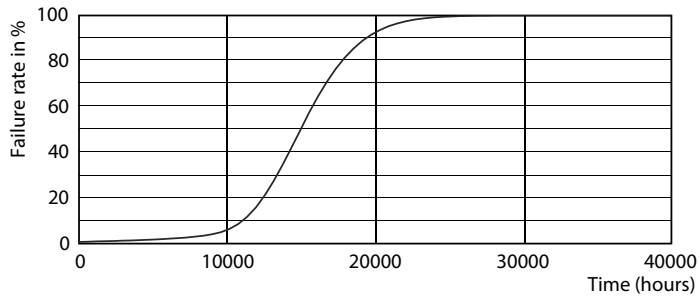

CorePro Velas y Esféricas LED

Vida útil

Life Expectancy Diagram - CorePro lustre ND 5.5-40W E14 840 P45 FR

Lumen Maintenance Diagram - CorePro lustre ND 5.5-40W E14 840 P45 FR