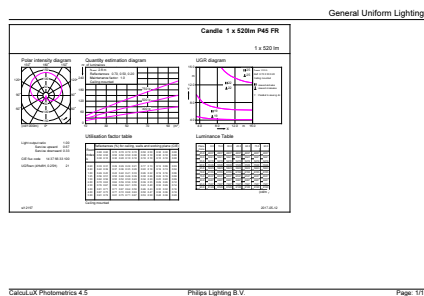

Datos fotométricos

General uniform lighting - CorePro lustre ND 5.5-40W E14 840 P45 FR