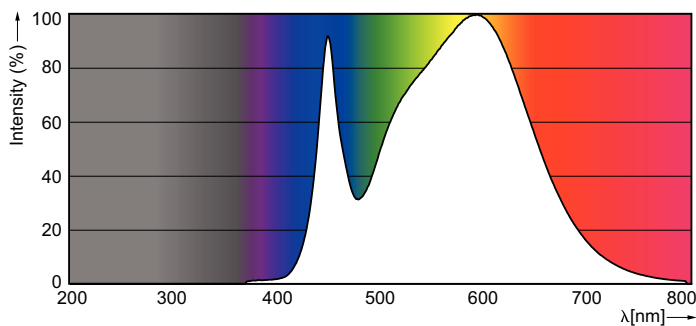

Spectral Power Distribution Colour - CorePro lustre ND 5.5-40W E14 840 P45 FR