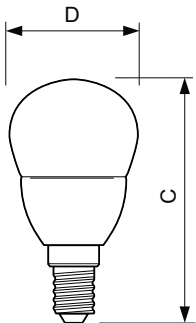

### Datos del producto

Información general	
Base del casquillo	E14 [E14]
Vida útil nominal	15.000 hora(s)
Ciclo de encendido/apagado	50.000
Lighting Technology	LED
Conforme con EU RoHS	Sí

Datos técnicos de la luz	
Código de color	840 [CCT of 4000K]
Flujo luminoso	520 lm
Designación de color	Blanco frío (CW)
Temperatura de color correlacionada (Nom)	4000 K
Eficacia lumínica (nominal) (nom.)	94,55 lm/W
Consistencia del color	<6
Índice de reproducción cromática (IRC)	80
LLMF al fin de vida útil nominal (nom.)	70 %

## Plano de dimensiones

Product	D	C
CorePro lustre ND 5.5-40W E14 840 P45 FR	45 mm	88 mm