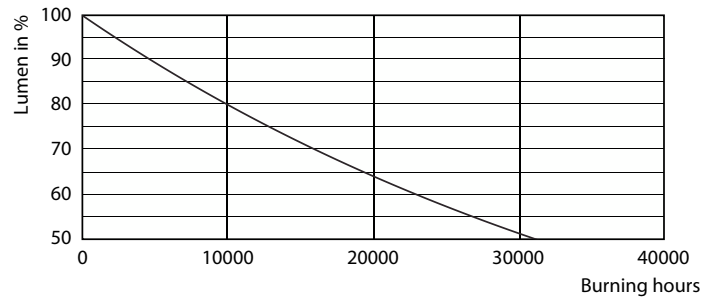

CorePro Velas y Esféricas LED

Vida útil

Life Expectancy Diagram - CorePro lustre ND 5.5-40W E14 840 P45 FR

Lumen Maintenance Diagram - CorePro lustre ND 5.5-40W E14 840 P45 FR