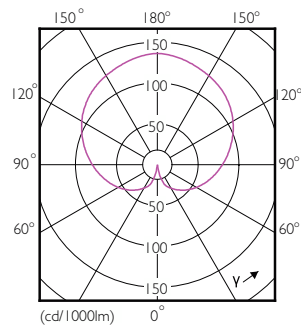

Datos fotométricos

Light Distribution Diagram - CorePro lustre ND 5.5-40W E14 840 P45 FR