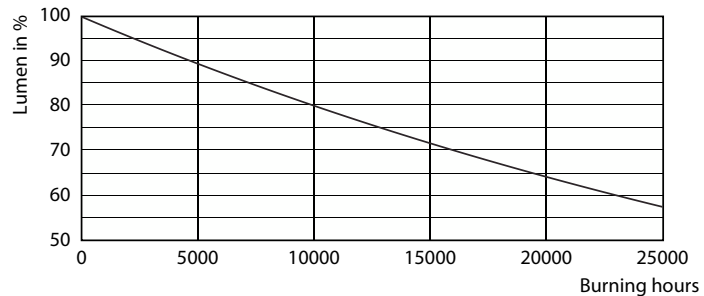

CorePro LEDspot MV

Élettartam

Life Expectancy Diagram - CLA LEDspotMV ND 4.6-50W GU10 827 36D

Lumen Maintenance Diagram - CLA LEDspotMV ND 4.6-50W GU10 827 36D