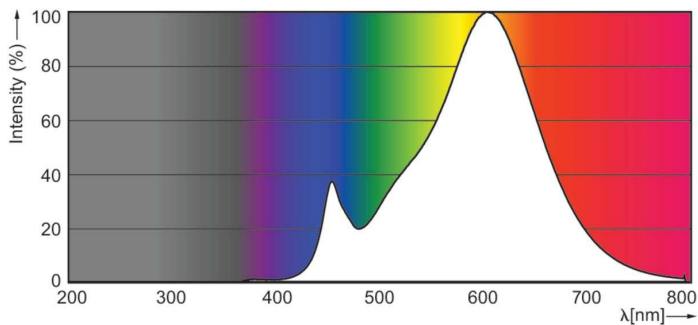

Fotometriai adatok

Spectral Power Distribution Colour - CLA LEDspotMV ND 4.6-50W GU10 827 36D