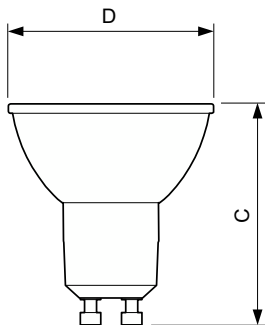

### Termék adatok

Általános információ	
Fejelés - foglalat	GU10 [GU10]
Névleges élettartam	15 000 h
Kapcsolási ciklus	50 000
Lighting Technology	LED
Megfelel az EU RoHS irányelvnek	Igen
Technikai adatok	
Színkód	827 [CCT of 2700K]
Sugárzási szög (névleges)	36 fok
Fényáram	355 lm
Fényerősség (névleges)	700 cd
Színmegjelölés	Meleg fehér (WW)
Korrelált színhőmérséklet (névl.)	2700 K
Fényhasznosítás (névleges) (névleges)	77,17 lm/W
Színkonzisztencia	<6
Színvisszaadási index (CRI)	80
Fényerő-megmaradás (LLMF) a névleges élettartam végén (névleges)	70 %
Fényáram 90°-os kúpban (névleges)	355 lm

## Méretezett rajza

Product	D	C
CLA LEDspotMV ND 4.6-50W GU10 827 36D	50 mm	54 mm