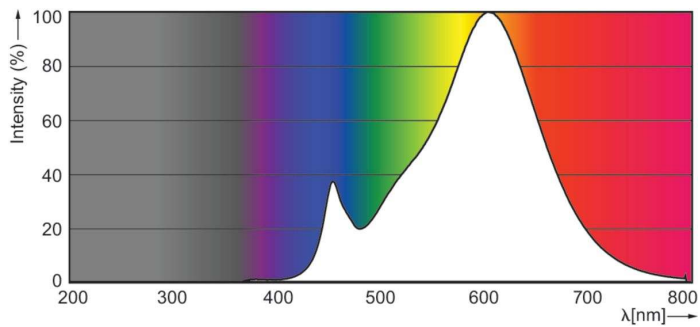

Termék adatok

Általános információ	
Fejlesztés - foglalat	GU10 [GU10]
Névleges élettartam	15 000 h
Kapcsolási ciklus	50 000
Lighting Technology	LED
Megfelel az EU RoHS irányelvnek	Igen
Technikai adatok	
Színkód	827 [CCT of 2700K]
Sugárzási szög (névleges)	36 fok
Fényáram	250 lm
Fényerősség (névleges)	500 cd
Színmegjelölés	Meleg fehér (WW)
Korrelált színhőmérséklet (névl.)	2700 K
Fényhasznosítás (névleges) (névleges)	62,00 lm/W
Színkonzisztencia	<6
Színvisszaadási index (CRI)	80
Fényerő-megmaradás (LLMF) a névleges élettartam végén (névleges)	70 %
Fényáram 90°-os kúpban (névleges)	250 lm

Classic LEDspotMV

Fotometriai adatok

Spectral Power Distribution Colour - CorePro LEDspot 4-35W GU10 827 36D
DIM