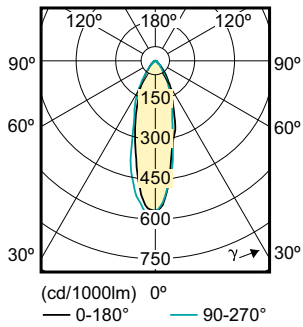

Termék adatok

Általános információ	
Fejlesztés - foglalat	GU10 [GU10]
Névleges élettartam	15 000 h
Kapcsolási ciklus	50 000
Lighting Technology	LED
Megfelel az EU RoHS irányelvnek	Igen
Technikai adatok	
Színkód	827 [CCT of 2700K]
Sugárzási szög (névleges)	36 fok
Fényáram	250 lm
Fényerősség (névleges)	500 cd
Színmegjelölés	Meleg fehér (WW)
Korrelált színhőmérséklet (névl.)	2700 K
Fényhasznosítás (névleges) (névleges)	62,00 lm/W
Színkonzisztencia	<6
Színvisszaadási index (CRI)	80
Fényerő-megmaradás (LLMF) a névleges élettartam végén (névleges)	70 %
Fényáram 90°-os kúpban (névleges)	250 lm

Tanúsítvány és alkalmazási területek

Megfelel kiemelő világításhoz	Igen
Energiafogyasztás kWh/1000 óra	4 kWh

Termékadatok

A termék megrendelési neve	CorePro LEDspot 4-35W GU10 827 36D DIM
Teljes terméknév	CorePro LEDspot 4-35W GU10 827 36D DIM

Méretezett rajza

Product	D	C
CorePro LEDspot 4-35W GU10 827 36D DIM	50 mm	53 mm

Fotometriai adatok

Light Distribution Diagram - CorePro LEDspot 4-35W GU10 827 36D DIM

General uniform lighting - CorePro LEDspot 4-35W GU10 827 36D DIM

Classic LEDspotMV

Fotometriai adatok

Spectral Power Distribution Colour - CorePro LEDspot 4-35W GU10 827 36D
DIM