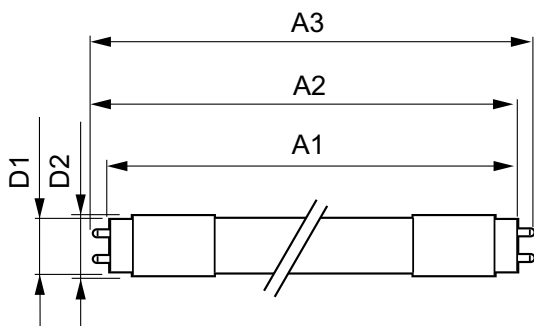

## Méretezett rajza

Product	D1	D2	A1	A2	A3
MAS LEDtube HF 600mm 10.5W865 T8	25,6 mm	27,8 mm	588,6 mm	595,7 mm	602,8 mm