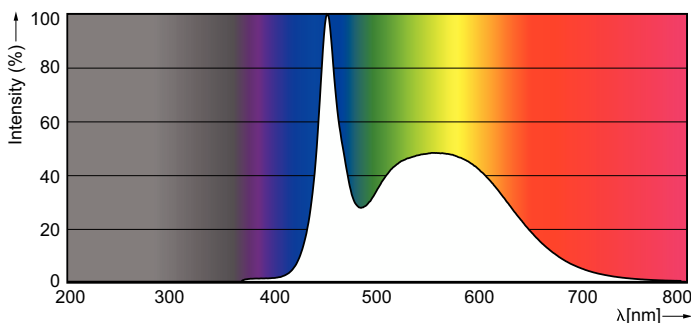

Spectral Power Distribution Colour - MAS LEDtube HF 600mm 10.5W865 T8