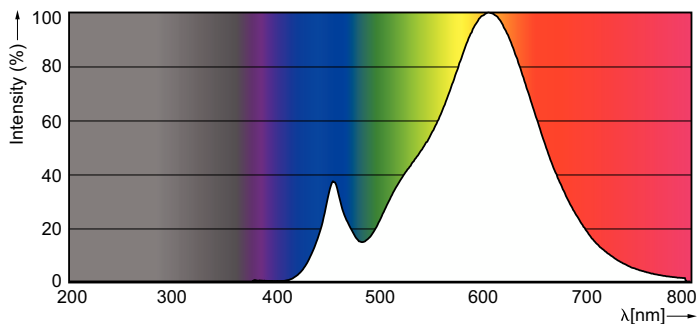

Fotometriai adatok

Spectral Power Distribution Colour - CLA LEDBulb ND 4-40W ST64 E27 827 CL