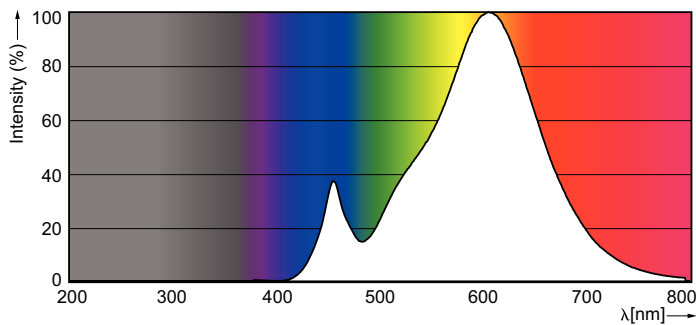

CorePro LED-kerter og -kroner i glas

Lysstyringssystemer og dæmpning

Dæmpbar	Nej

Mekanik og armaturhus

Pære finish	Klar
Lyskildeform	B35

Godkendelse og anvendelsesområde

Energieffektivitetsklasse	E
Energibesparende produkt	Ja
Velegnet til effektbelysning	Nej
Energiforbrug kWh/1000 t.	2 kWh
EPREL-registreringsnummer	387351
EyeComfort	Ja

Produktdata

Ordreproduktnavn	CorePro LEDCandleND 2-25W E14B35 827CL G

Det fulde produktnavn	CorePro LEDCandleND 2-25W E14B35 827CL G
Full EOC	871951437757800
Beskrivelse af lokal kode	2057814755
Ordrekode	929001238392
Materialenr. (12NC)	929001238392
Lokal ordrekode	2057814755
SAP-tæller – antal pr. pakke	1
EAN/UPC – Produkt/Æske	8719514377578
Tæller – antal pakker pr. kasse (udvendig emballage)	10
EAN/UPC – kasse	8719514377585

Målskitse

Product	D	C
CorePro LEDCandleND 2-25W E14B35 827CL G	35 mm	97 mm

Fotometriske data

Spectral Power Distribution Colour - CorePro LEDCandleND 2-25W E14B35 827CL G