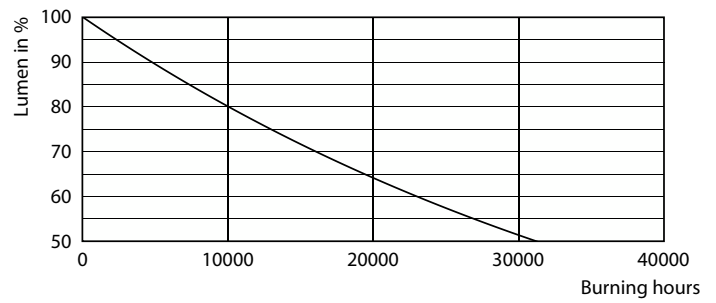

CorePro LED-kerter og -kroner i glas

Fotometriske data

Light Distribution Diagram - CorePro LEDCandleND 2-25W E14B35 827CL G

Levetid

Life Expectancy Diagram - CorePro LEDCandleND 2-25W E14B35 827CL G

Lumen Maintenance Diagram - CorePro LEDCandleND 2-25W E14B35 827CL G