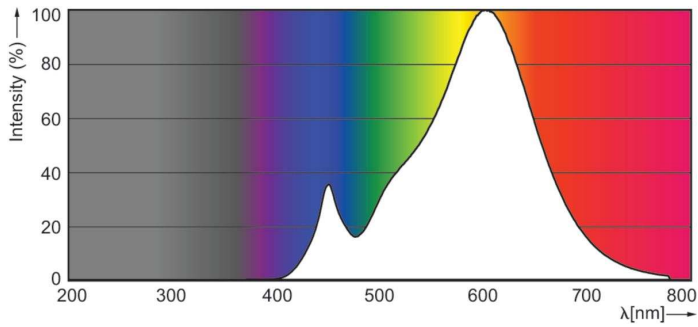

Fotometriai adatok

Spectral Power Distribution Colour – LED classic 60W A60 E27 WW FR ND 1CT/10