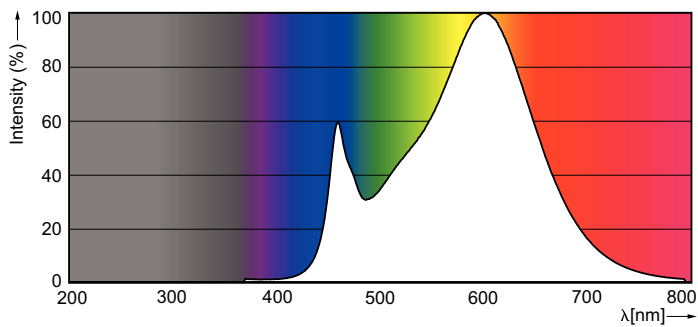

Fotometriai adatok

Spectral Power Distribution Colour - CorePro R7S 118mm 14-100W 830 D

General uniform lighting - CorePro R7S 118mm 14-100W 830 D