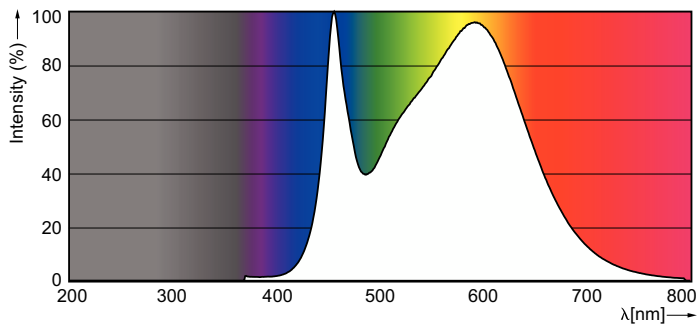

Fotometriai adatok

Spectral Power Distribution Colour - CorePro R7S 118mm 14-100W 840 D