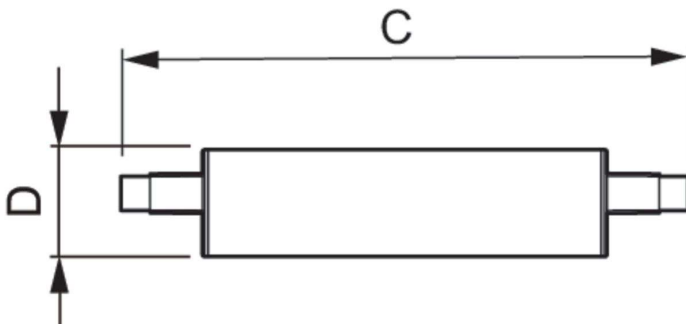

CorePro LEDlinear MV

Megfelel kiemelő világításhoz	Nem
Energiafogyasztás kWh/1000 óra	14 kWh
EPREL-regisztrációs szám	465217
EyeComfort	Igen
Termékadatok	
A termék megrendelési neve	CorePro R7S 118mm 14-100W 840 D
Teljes terméknev	CorePro LED linear R7S 118mm 14-100W 840 D

Full EOC	871869657881000
Rendelési kód	57881000
Cikkszám (12NC)	929001243802
Számláló – mennyiség csomagonként	1
EAN/UPC – termék/csomagolás	8718696578810
Számláló – csomag külső dobozonként	10
EAN/UPC – gyűjtőcsomagolás	8718696578827

Méretezett rajza

Product	D	C
CorePro R7S 118mm 14-100W 840 D	29 mm	118 mm