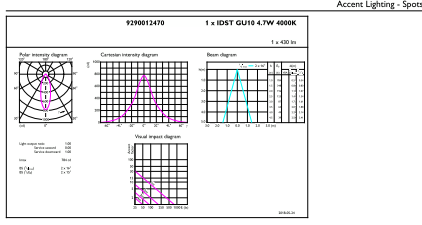

Essential LEDspot GU10

Fotometrik bilgi

ConradX Photometrics 4.3 Philips Lighting B.V. Page: 1/1

Accent Lighting Spots - ESS LEDspots 50W GU10 840 36D ND TR

Kullanım Ömrü