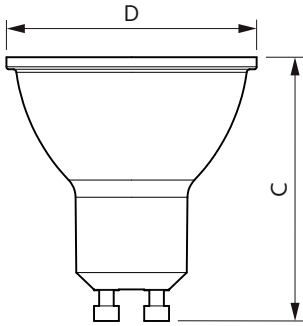

Sıcaklık	
Ortam sıcaklığı aralığı	-20 °C ila 40 °C
Muhafaza Maksimumu (Nom.)	75 °C

Kontroller ve Dim Etme	
Dim Edilebilir	Hayır

Mekanik ve Muhafaza	
Lamba Biçimi	PAR16

Essential LEDspot GU10

Onay ve Uygulama	
Enerji Verimliliği Sınıfı	F
Vurgu Aydınlatmasına Uygun	Hayır
Enerji Tüketimi kWh/1000 sa.	5 kWh
EPREL Kayıt Numarası	713686

Boyutlu çizim

Product	D	C
ESS LEDspots 50W GU10 840 36D ND TR	50 mm	54 mm

Fotometrik bilgi

Light Distribution Diagram - ESS LEDspots 50W GU10 840 36D ND TR

Spectral Power Distribution Colour - ESS LEDspots 50W GU10 840 36D ND TR