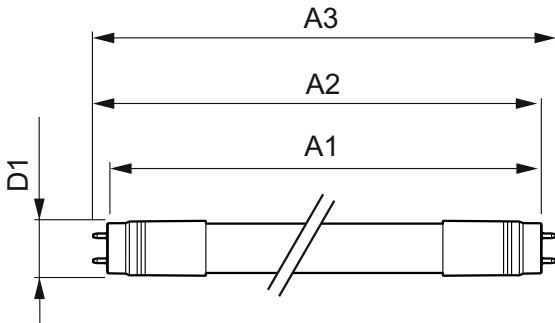

CorePro LEDtube InstantFit HF

Energiafogyasztás kWh/1000 óra	19 kWh
Termékadatok	
A termék megrendelési neve	CorePro LEDtube HF 1200mm 15W840 T8 G
Teljes terméknév	CorePro LEDtube HF 1200mm 15W840 T8 G
Full EOC	871869658127800

Rendelési kód	58127800
Cikkszám (12NC)	929001249902
Számláló – mennyiség csomagonként	1
EAN/UPC – termék/csomagolás	8718696581278
Számláló – csomag külső dobozonként	10
EAN/UPC – gyűjtőcsomagolás	8718696581285

Méretezett rajza

Product	D	A1	A2	A3
CorePro LEDtube HF 1200mm 15W840 T8 G	27,9 mm	1 199,4 mm	1 205,3 mm	1 213,6 mm