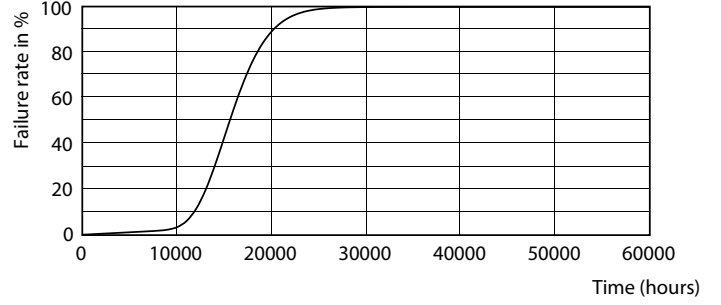

Essential LEDspot GU10

Kullanım Ömrü

Lumen Maintenance Diagram - ESS LEDspots 50W GU10 827 36D ND TR

Life Expectancy Diagram - ESS LEDspots 50W GU10 827 36D ND TR