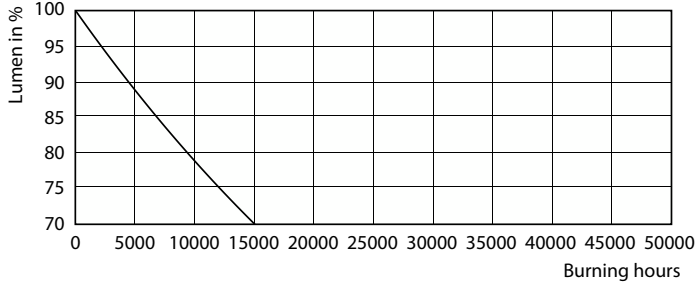

Essential LEDspot GU10

Kullanım Ömrü

Lumen Maintenance Diagram - ESS LEDspots 50W GU10 827 36D ND TR

Life Expectancy Diagram - ESS LEDspots 50W GU10 827 36D ND TR