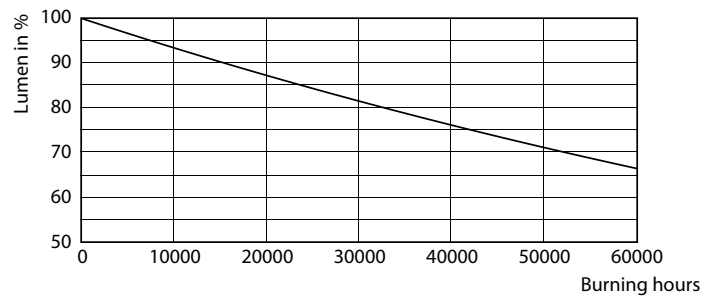

MASTER LEDtube InstantFit HF T5

Fotometriai adatok

Spectral Power Distribution Colour - MAS LEDtube HF 1500mm HO 26W
840 T5

Élettartam

Life Expectancy Diagram - MAS LEDtube HF 1500mm HO 26W 840 T5

Lumen Maintenance Diagram - MAS LEDtube HF 1500mm HO 26W 840 T5