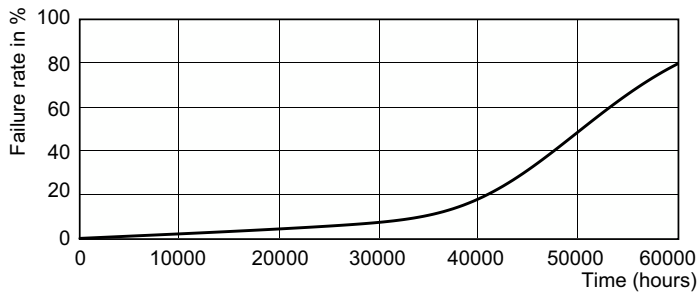

MASTER LEDtube InstantFit HF T5

Fotometriai adatok

Spectral Power Distribution Colour - MAS LEDtube HF 1500mm HO 26W
840 T5

Élettartam

Life Expectancy Diagram - MAS LEDtube HF 1500mm HO 26W 840 T5

Lumen Maintenance Diagram - MAS LEDtube HF 1500mm HO 26W 840 T5