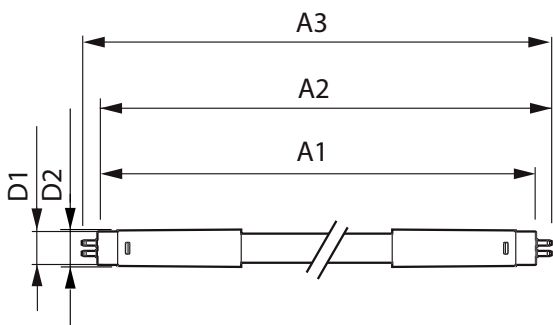

Hőmérséklet	
Környezeti hőmérséklet-tartomány	-20 és 45 °C között

MASTER LEDtube InstantFit HF T5

A foglalat hőmérséklete, maximum (névleges)	45 °C
Vezérlők és fényerő-szabályozás	
Szabályozható	Nem
Mechanika és tokozás	
Fényforrás kialakítása	Matt
Fényforrás anyaga	Műanyag
Tanúsítvány és alkalmazási területek	
Energiatakarékos termék	Igen
Jóváhagyási jelzések	TUV CE jelölés Megfelel az RoHS irányelvnek KEMA Keur tanúsítvány
Energiafogyasztás kWh/1000 óra	31 kWh

Méretezett rajza

Product	D1	D2	A1	A2	A3
MAS LEDtube HF 1500mm HO 26W 840 T5	15,2 mm	21 mm	1 447,8 mm	1 454,9 mm	1 462 mm

Fotometriai adatok

General uniform lighting - MAS LEDtube HF 1500mm HO 26W 840 T5

Light Distribution Diagram - MAS LEDtube HF 1500mm HO 26W 840 T5