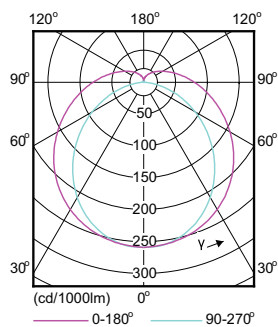

Méretezett rajza

Product	D1	D2	A1	A2	A3
MAS LEDtube HF 1500mm HO 26W 840 T5	15,2 mm	21 mm	1 447,8 mm	1 454,9 mm	1 462 mm

Fotometriai adatok

General uniform lighting - MAS LEDtube HF 1500mm HO 26W 840 T5

Light Distribution Diagram - MAS LEDtube HF 1500mm HO 26W 840 T5