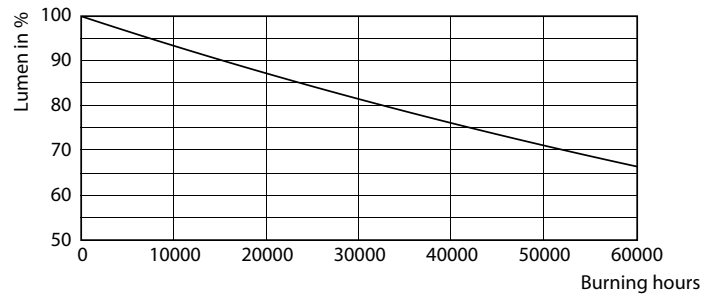

Lumen Maintenance Diagram - MAS LEDtube HF 1500mm HO 26W 840 T5