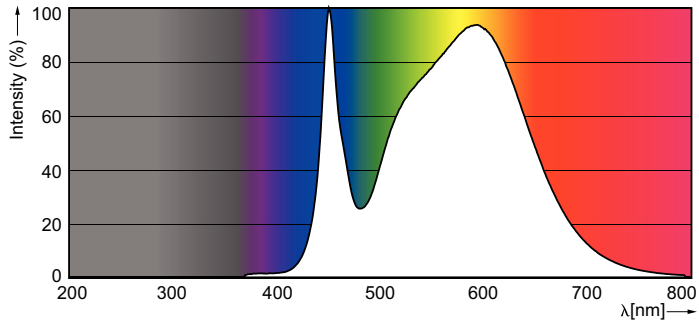

产品数据

一般信息	
底盖	G5 [G5]
标称使用寿命	50,000 小时
切换循环	50,000
照明技术	LED
符合欧盟 RoHS 规范	是

灯技术	
颜色代码	840 [CCT of 4000K]
光束角度 (标称)	200 °
光通量	3,900 lm
颜色名称	冷白色 (CW)
相关色温 (标称)	4000 K
光效 (额定) (标称)	150.00 lm/W
颜色一致性	<6
显色指数 (CRI)	83
标称使用寿命结束时灯的光通维持率 (标称)	70 %

光度数据

General uniform lighting - MAS LEDtube HF 1500mm HO 26W 840 T5

Light Distribution Diagram - MAS LEDtube HF 1500mm HO 26W 840 T5

MASTER LEDtube InstantFit HF T5

光度数据

Spectral Power Distribution Colour - MAS LEDtube HF 1500mm HO 26W 840 T5