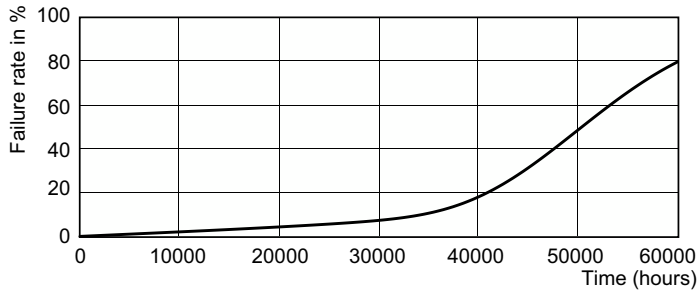

寿命

Life Expectancy Diagram - MAS LEDtube HF 1500mm HO 26W 840 T5