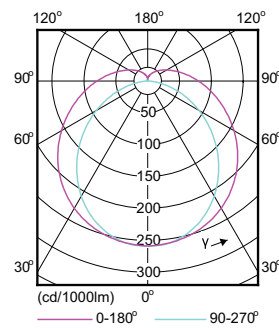

光度数据

Light Distribution Diagram - MAS LEDtube HF 1500mm HO 26W 840 T5