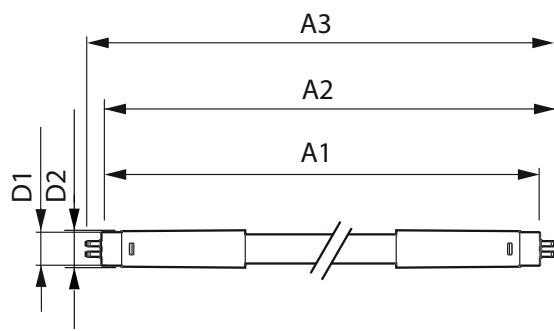

MASTER LEDtube InstantFit HF T5

产品长度	1,500 mm
审批和申请	
节能产品	是
批准标志	TUV CE 标志 遵从 RoHS KEMA Keur 证书
能耗 kWh/1000 h	31 kWh
产品数据	
订单产品名称	MAS LEDtube HF 1500mm HO 26W 840 T5
完整的产品名称	MAS LEDtube HF 1500mm HO 26W 840 T5

完整产品代码	871869668554900
订购代码	929001296202
材料编号 (12NC)	929001296202
计算器 - 每包数量	1
EAN/UPC - 产品/箱	8718696685549
计算器 - 每个外包装箱中的包数	10
EAN/UPC - 案例	8718696685556

二维绘图

Product	D1	D2	A1	A2	A3
MAS LEDtube HF 1500mm HO 26W 840 T5	15.2 mm	21 mm	1,447.8 mm	1,454.9 mm	1,462 mm