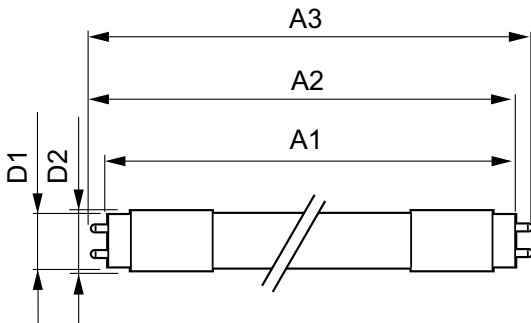

Предупреждение и условия безопасности

Данные о продукции

Общая информация	
Цоколь	G13 [Medium Bi-Pin Fluorescent]
Номинальный срок службы	50 000 часов
Цикл переключения	200 000
Осветительная технология	LED
Соответствие стандарту EU RoHS	Да
Технические характеристики освещения	
Код цвета	830 [CCT of 3000K]
Угол пучка света (ном.)	160 °
Светоотдача	2 300 лм
Обозначение цвета	Белый (WH)
Коррелированная цветовая температура (ном.)	3000 K
Эффективность (номинальная) (ном.)	143,00 лм/Вт
Постоянство цвета	<6
Коэффициент цветопередачи (CRI)	83

MASTER LEDtube EM/Mains

Температура корпуса максимальная (ном.)	55 °C
Системы управления и регулировка яркости света	
Возможность диммирования	Нет
Механические компоненты и корпус	
Длина продукта	1 200 мм
Форма колбы	T8
Соответствие требованиям и область применения	
Энергосберегающий продукт	Да
Знаки утверждения	TUV Маркировка CE Соответствие RoHS Сертификат KEMA Keur
Энергопотребление кВт-час/1000 ч	16 kWh

Чертеж размеров

Product	D1	D2	A1	A2	A3
MAS LEDtube 1200mm UO 16W 830 T8	25,78 мм	28 мм	1 198,2 мм	1 205,3 мм	1 212,4 мм

Фотометрические данные

General uniform lighting - MAS LEDtube 1200mm UO 16W 830 T8

Spectral Power Distribution Colour - MAS LEDtube 1200mm UO 16W 830 T8