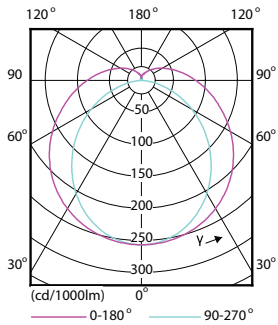

Чертеж размеров

Product	D1	D2	A1	A2	A3
MAS LEDtube 1200mm UO 16W 830 T8	25,78 мм	28 мм	1 198,2 мм	1 205,3 мм	1 212,4 мм

Фотометрические данные

General uniform lighting - MAS LEDtube 1200mm UO 16W 830 T8

Spectral Power Distribution Colour - MAS LEDtube 1200mm UO 16W 830 T8

MASTER LEDtube EM/Mains

Фотометрические данные

Light Distribution Diagram - MAS LEDtube 1200mm UO 16W 830 T8

Срок службы

Life Expectancy Diagram - MAS LEDtube 1200mm UO 16W 830 T8

Lumen Maintenance Diagram - MAS LEDtube 1200mm UO 16W 830 T8