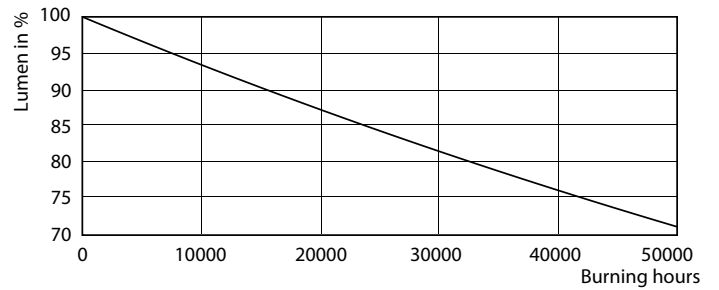

Предупреждение и условия безопасности

Данные о продукции

Общая информация	
Цоколь	G13 [Medium Bi-Pin Fluorescent]
Номинальный срок службы	50 000 часов
Цикл переключения	200 000
Осветительная технология	LED
Соответствие стандарту EU RoHS	Да
Технические характеристики освещения	
Код цвета	830 [CCT of 3000K]
Угол пучка света (ном.)	160 °
Светоотдача	2 300 лм
Обозначение цвета	Белый (WH)
Коррелированная цветовая температура (ном.)	3000 K
Эффективность (номинальная) (ном.)	143,00 лм/Вт
Постоянство цвета	<6
Коэффициент цветопередачи (CRI)	83

MASTER LEDtube EM/Mains

Фотометрические данные

Light Distribution Diagram - MAS LEDtube 1200mm UO 16W 830 T8

Срок службы

Life Expectancy Diagram - MAS LEDtube 1200mm UO 16W 830 T8

Lumen Maintenance Diagram - MAS LEDtube 1200mm UO 16W 830 T8