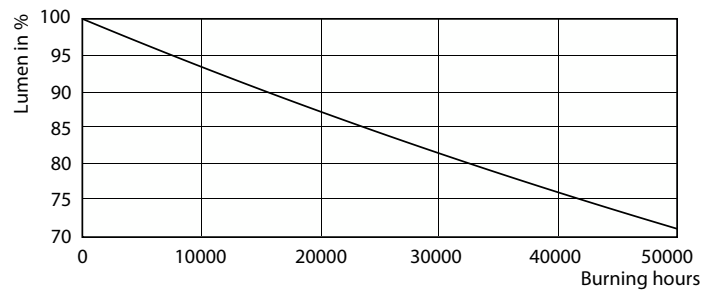

Données techniques de l'éclairage	
Code couleur	830 [CCT of 3000K]
Angle du faisceau (nom.)	160 degré(s)
Flux lumineux	3.400 lm
Désignation de la couleur	Blanc (WH)
Température de couleur corrélée (nom.)	3000 K
Efficacité lumineuse (nominale)	141,00 lm/W
Cohérence des couleurs	<6

Indice de rendu de couleur (IRC)	83
LLMF à la fin de la durée de vie nominale (nom.)	70 %

Fonctionnement et électricité	
Fréquence linéaire	50 to 60 Hz
Fréquence d'entrée	50 à 60 Hz
Consommation électrique	24 W
Courant lampe (max.)	112 mA
Courant lampe (min.)	103 mA
Heure de démarrage (nom.)	0,5 s
Temps de chauffe à 60 %	0,5 s
Facteur de puissance (fraction)	0,9
Tension (nom.)	220-240 V

Spectral Power Distribution Colour - MAS LEDtube 1500mm UO 24W 830 T8

MASTER LEDtube EM/Mains

Données photométriques

Light Distribution Diagram - MAS LEDtube 1500mm UO 24W 830 T8

Durée de vie

Life Expectancy Diagram - MAS LEDtube 1500mm UO 24W 830 T8