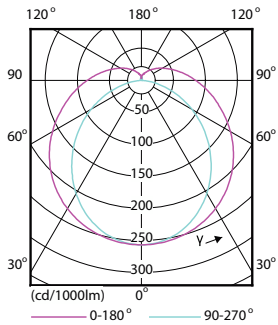

Données techniques de l'éclairage	
Code couleur	830 [CCT of 3000K]
Angle du faisceau (nom.)	160 degré(s)
Flux lumineux	3.400 lm
Désignation de la couleur	Blanc (WH)
Température de couleur corrélée (nom.)	3000 K
Efficacité lumineuse (nominale)	141,00 lm/W
Cohérence des couleurs	<6

Schéma dimensionnel

Product	D1	D2	A1	A2	A3
MAS LEDtube 1500mm UO 24W 830 T8	25,78 mm	28 mm	1.498,7 mm	1.505,8 mm	1.512,9 mm

Données photométriques

General uniform lighting - MAS LEDtube 1500mm UO 24W 830 T8

Spectral Power Distribution Colour - MAS LEDtube 1500mm UO 24W 830 T8

MASTER LEDtube EM/Mains

Données photométriques

Light Distribution Diagram - MAS LEDtube 1500mm UO 24W 830 T8

Durée de vie

Life Expectancy Diagram - MAS LEDtube 1500mm UO 24W 830 T8