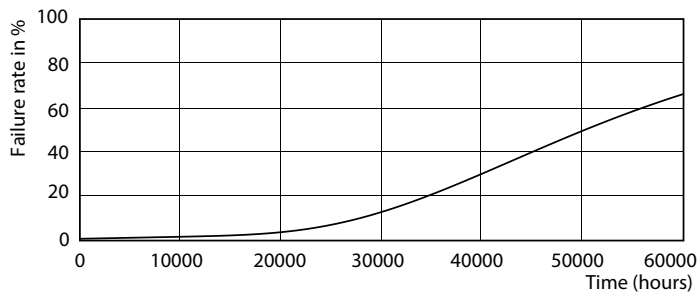

Spectral Power Distribution Colour - MAS LEDtube 1500mm UO 24W 830 T8

MASTER LEDtube EM/Mains

Données photométriques

Light Distribution Diagram - MAS LEDtube 1500mm UO 24W 830 T8

Durée de vie

Life Expectancy Diagram - MAS LEDtube 1500mm UO 24W 830 T8