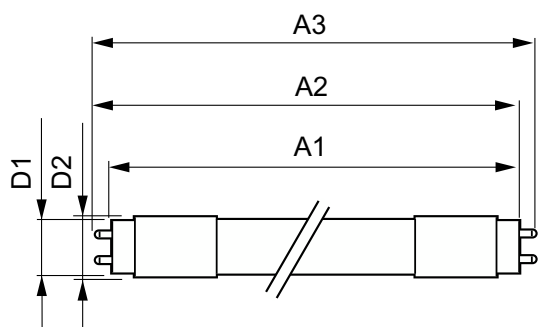

Données techniques de l'éclairage	
Code couleur	830 [CCT of 3000K]
Angle du faisceau (nom.)	160 degré(s)
Flux lumineux	3.400 lm
Désignation de la couleur	Blanc (WH)
Température de couleur corrélée (nom.)	3000 K
Efficacité lumineuse (nominale)	141,00 lm/W
Cohérence des couleurs	<6

MASTER LEDtube EM/Mains

Température	
Gamme de températures ambiantes	-20 °C à 35 °C
Température maximale du produit (nom.)	60 °C
Commandes et gradation	
Variation de l'intensité lumineuse	Non
Mécanique et boîtier	
Longueur du produit	1.500 mm
Approbation et application	
Produit à faible consommation	Oui
Homologation	TUV Marquage CE Conformité à la directive RoHS Certificat KEMA Keur
Consommation d'énergie kWh/1 000 h	24 kWh

Schéma dimensionnel

Product	D1	D2	A1	A2	A3
MAS LEDtube 1500mm UO 24W 830 T8	25,78 mm	28 mm	1.498,7 mm	1.505,8 mm	1.512,9 mm

Données photométriques

General uniform lighting - MAS LEDtube 1500mm UO 24W 830 T8