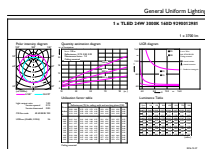

Données photométriques

General uniform lighting - MAS LEDtube 1500mm UO 24W 830 T8

Spectral Power Distribution Colour - MAS LEDtube 1500mm UO 24W 830 T8